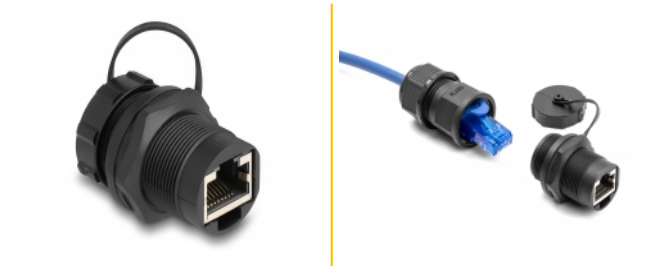

Abbildungen