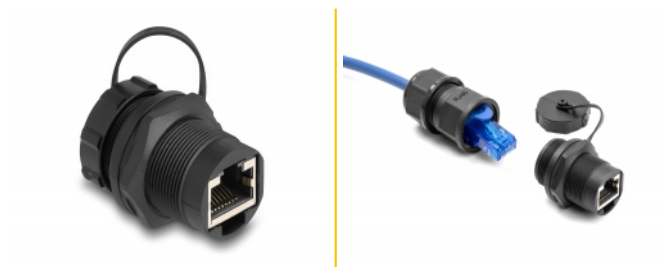

Příslušenství