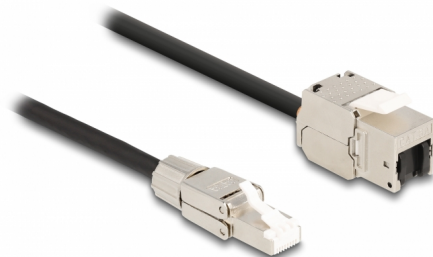

Delock Cablu RJ45 tată cu montare șantier la modul Keystone RJ45 mamă Cat.6A, 5 m

Descriere scurta

Acest cablu de rețea de la Delock poate fi utilizat pentru a extinde și conecta diverse dispozitive. RJ45 tată poate fi utilizat pentru șantier și Keystone mamă pentru montarea în diferite suporturi, cum ar fi panouri de legătură keystone, plăci frontale sau cutii de montare pe suprafață.

5 m

Nr. 87245

EAN: 4043619872459

Țara de origine: China

Pachet: Pungă din plastic
cu închidere tip fermoar

Detalii tehnice

- Conectori:
 - 1 x RJ45 tată
 - 1 x modul Keystone RJ45 mamă
- Specificație Cat.6A
- Ecranat (S/FTP)
- LSZH (fără halogen)
- Schemă de conectare TIA-568A/B
- Pentru porturi Keystone de 19,2 x 14,9 mm
- Grosime cablu: 26 AWG
- Lungime cablu: aprox. 5 m
- Culoare: negru / argintiu

Cerinte de sistem

- Un port RJ45 liber

Pachetul contine

- Cablu

Imagini

General

Specification:	Cat. 6A
----------------	---------

Interface

Conector 1:	1 x RJ45 tată
Conector 2:	1 x modul Keystone RJ45 mamă

Physical characteristics

Cable length:	5 m
Conductor gauge:	26 AWG
Material:	LSZH (fără halogen)
Shielding:	S/FTP
Colour:	negru / argintiu