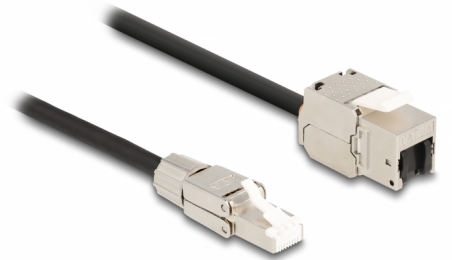

Delock Kabel RJ45 muški terenski sklop na Keystone modul RJ45 ženski Cat.6A 5 m

Opis

Ovaj mrežni kabel tvrtke Delock može se koristiti za proširenje i spajanje različitih uređaja. RJ45 muški se može koristiti za teren, a Keystone ženski za montažu u različite držače, kao što su keystone patch paneli, prednje ploče ili kutije za površinsku montažu.

5 m

Predmet br. 87245

EAN: 4043619872459

Zemlja podrijetla: China

Pakiranje: Plastična vrećica sa zip zatvaračem

Tehnički podaci

- Priključak:
 - 1 x RJ45 muški
 - 1 x Keystone modul RJ45 ženski
- Cat.6A tehnički podaci
- Oklopljen (S/FTP)
- LSZH (bez halogena)
- TIA-568A/B raspored kontakata
- Za Keystone priključke dimenzija 19,2 x 14,9 mm
- Presjek kabela: 26 AWG
- Duljina kabela: oko 5 m
- Boja: crni / srebrni

Preduvjeti sustava

- Slobodan priključak RJ45

Sadržaj pakiranja

- Kabel

Slike

General

Tehnički podaci:	Cat. 6A
------------------	---------

Interface

Priključak 1:	1 x RJ45 muški
Priključak 2:	1 x Keystone modul RJ45 ženski

Physical characteristics

Duljina kabela:	5 m
Conductor gauge:	26 AWG
Materijal:	LSZH (bez halogena)
Shielding:	S/FTP
Boja:	crni / srebrni