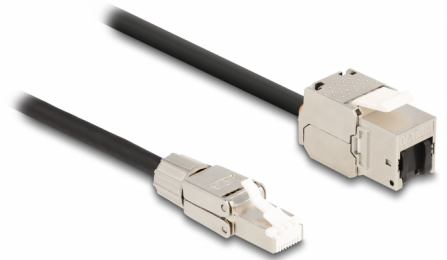

# Delock Cable RJ45 macho montaje en campo a Módulo Keystone RJ45 hembra Cat.6A de 5 m

## Descripción

Este cable de red de Delock puede utilizarse para ampliar y conectar varios dispositivos. El cable macho RJ45 se puede usar para campo y el extremo hembra Keystone para montaje en varios soportes, como paneles de conexión Keystone, placas frontales o cajas de montaje en superficie.

## Detalles técnicos

- Conectores:
  - 1 x RJ45 macho
  - 1 x Módulo Keystone RJ45 hembra
- Especificación Cat.6A
- Apantallado (S/FTP)
- LSZH (sin halógenos)
- Disposición de contactos TIA-568A/B
- Para puertos de conexiones con 19,2 x 14,9 mm
- Valor normalizado del cable: 26 AWG
- Longitud del cable: aprox. 5 m
- Color: negro / plata

## Physical characteristics

Longitud del cable:	5 m
Conductor gauge:	26 AWG
Material:	LSZH (sin halógenos)
Shielding:	S/FTP
Color:	negro / plata