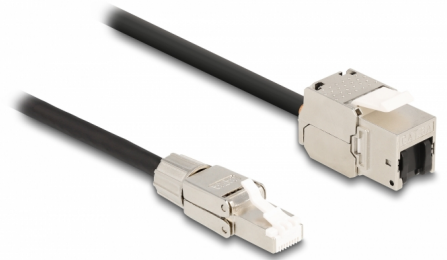

# Delock Kabel RJ45, ze zástrčky pro montáž v terénu na zásuvku RJ45 modulu Keystone, Cat.6A, 5 m

## Popis

Tento síťový kabel značky Delock lze použít k prodloužení spojení a k připojování různých zařízení. Zástrčku RJ45 lze používat v terénu a zásuvku Keystone na montáž různých držáků, jako například spojovacích panelů Keystone, čelních desek nebo povrchově montovaných krabic.

## Technické detaily

- Konektor:
  - 1 x RJ45 samec
  - 1 x zásuvka RJ45 modulu Keystone
- Cat.6A specifikace
- Stíněný (S/FTP)
- LSZH (bez halogenů)
- TIA-568A/B pinout
- Pro porty Keystone s 19,2 x 14,9 mm
- Průřez kabelu: 26 AWG
- Délka kabelu: cca. 5 m
- Barva: černá / stříbrná

## Physical characteristics

Délka kabelu:	5 m
Conductor gauge:	26 AWG
Materiál:	LSZH (bez halogenů)
Shielding:	S/FTP
Barva:	černá / stříbrná