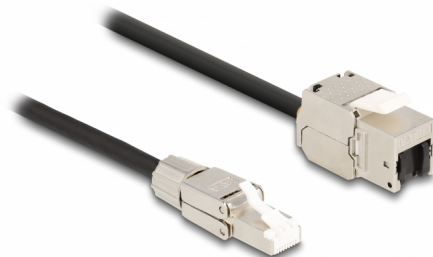

Delock Kabel RJ45 muški terenski sklop na Keystone modul RJ45 ženski Cat.6A 3 m

Opis

Ovaj mrežni kabel tvrtke Delock može se koristiti za proširenje i spajanje različitih uređaja. RJ45 muški se može koristiti za teren, a Keystone ženski za montažu u različite držače, kao što su keystone patch paneli, prednje ploče ili kutije za površinsku montažu.

3 m

Predmet br. 87239

EAN: 4043619872398

Zemlja podrijetla: China

Pakiranje: Plastična vrećica sa zip zatvaračem

Tehnički podaci

- Priključak:
 - 1 x RJ45 muški
 - 1 x Keystone modul RJ45 ženski
- Cat.6A tehnički podaci
- Oklopljen (S/FTP)
- LSZH (bez halogena)
- TIA-568A/B raspored kontakata
- Za Keystone priključke dimenzija 19,2 x 14,9 mm
- Presjek kabela: 26 AWG
- Duljina kabela: oko 3 m
- Boja: crni / srebrni

Preduvjeti sustava

- Slobodan priključak RJ45

Sadržaj pakiranja

- Kabel

Slike

General

Tehnički podaci:	Cat. 6A
------------------	---------

Interface

Priključak 1:	1 x RJ45 muški
Priključak 2:	1 x Keystone modul RJ45 ženski

Physical characteristics

Duljina kabela:	3 m
Conductor gauge:	26 AWG
Materijal:	LSZH (bez halogena)
Shielding:	S/FTP
Boja:	crni / srebrni