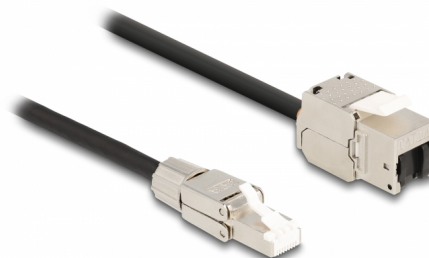

Delock Καλώδιο RJ45 αρσενικό συναρμολόγησης πεδίου προς Μονάδα Keystone RJ45 θηλυκό Cat.6A 2 m

Περιγραφή

Αυτό το καλώδιο δικτύου της Delock μπορεί να χρησιμοποιηθεί για την επέκταση και τη σύνδεση διαφόρων συσκευών. Το αρσενικό RJ45 μπορεί να χρησιμοποιηθεί για πεδίο και το θηλυκό Keystone για τοποθέτηση σε διάφορους συγκρατητές, όπως καταναμητές keystone, εμπρόσθιες πλάκες ή κυτία τοποθέτησης σε επιφάνεια.

2 m

Αρ. προϊόντος 87209

EAN: 4043619872091

Χώρα προέλευσης: China

Συσκευασία: Τσαντάκι με φερμουάρ

Προδιαγραφές

- Συνδετήρας:
 - 1 x αρσενικό RJ45
 - 1 x μονάδα Keystone RJ45 θηλυκή
- Προδιαγραφές Cat.6A
- Θωρακισμένο (S/FTP)
- LSZH (δεν περιέχει αλογόνο)
- Διάταξη ακροδεκτών TIA-568A/B
- Για θύρες Keystone με 19,2 x 14,9 mm
- Μετρητής καλωδίου: 26 AWG
- Μήκος καλωδίου: περ. 2 m
- Χρώμα: μαύρο / ασημί

Απαιτήσεις συστήματος

- Ελεύθερη θύρα RJ45

Περιεχόμενα συσκευασίας

- Καλώδιο

Εικόνες

General

Προδιαγραφές:	Cat. 6A
---------------	---------

Interface

Συνδετήρας 1:	1 x αρσενικό RJ45
Συνδετήρας 2:	1 x μονάδα Keystone RJ45 θηλυκή

Physical characteristics

Μήκος καλωδίου:	2 m
Conductor gauge:	26 AWG
Υλικό:	LSZH (δεν περιέχει αλογόνο)
Shielding:	S/FTP
Χρώμα:	μαύρο / ασημί