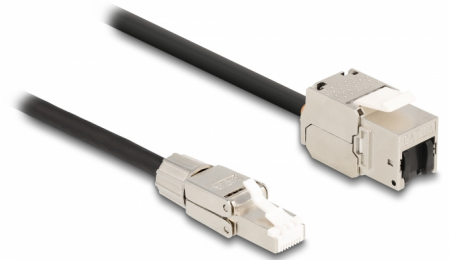

# Delock Kabel RJ45, ze zástrčky pro montáž v terénu na zásuvku RJ45 modulu Keystone, Cat.6A, 2 m

## Popis

Tento síťový kabel značky Delock lze použít k prodloužení spojení a k připojování různých zařízení. Zástrčku RJ45 lze používat v terénu a zásuvku Keystone na montáž různých držáků, jako například spojovacích panelů Keystone, čelních desek nebo povrchově montovaných krabic.

## Technické detaily

- Konektor:
  - 1 x RJ45 samec
  - 1 x zásuvka RJ45 modulu Keystone
- Cat.6A specifikace
- Stíněný (S/FTP)
- LSZH (bez halogenů)
- TIA-568A/B pinout
- Pro porty Keystone s 19,2 x 14,9 mm
- Průřez kabelu: 26 AWG
- Délka kabelu: cca. 2 m
- Barva: černá / stříbrná

## Interface

Konektor 1:	1 x RJ45 samec
Konektor 2:	1 x zásuvka RJ45 modulu Keystone