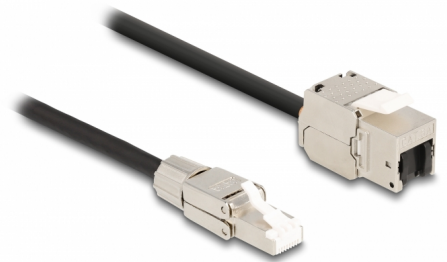

# Delock Cablu RJ45 tată cu montare șantier la modul Keystone RJ45 mamă Cat.6A, 1 m

## Descriere scurta

Acest cablu de rețea de la Delock poate fi utilizat pentru a extinde și conecta diverse dispozitive. RJ45 tată poate fi utilizat pentru șantier și Keystone mamă pentru montarea în diferite suporturi, cum ar fi panouri de legătură keystone, plăci frontale sau cutii de montare pe suprafață.

## Detalii tehnice

- Conectori:
  - 1 x RJ45 tată
  - 1 x modul Keystone RJ45 mamă
- Specificație Cat.6A
- Ecranat (S/FTP)
- LSZH (fără halogen)
- Schemă de conectare TIA-568A/B
- Pentru porturi Keystone de 19,2 x 14,9 mm
- Grosime cablu: 26 AWG
- Lungime cablu: aprox. 1 m
- Culoare: negru / argintiu

## Interface

Conector 1:	1 x RJ45 tată
Conector 2:	1 x modul Keystone RJ45 mamă