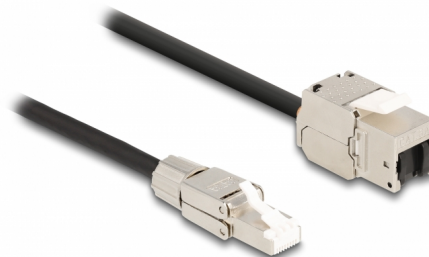

Delock Kabel RJ45 muški terenski sklop na Keystone modul RJ45 ženski Cat.6A 1 m

Opis

Ovaj mrežni kabel tvrtke Delock može se koristiti za proširenje i spajanje različitih uređaja. RJ45 muški se može koristiti za teren, a Keystone ženski za montažu u različite držače, kao što su keystone patch paneli, prednje ploče ili kutije za površinsku montažu.

1 m

Predmet br. 87206

EAN: 4043619872060

Zemlja podrijetla: China

Pakiranje: Plastična vrećica sa zip zatvaračem

Tehnički podaci

- Priključak:
 - 1 x RJ45 muški
 - 1 x Keystone modul RJ45 ženski
- Cat.6A tehnički podaci
- Oklopljen (S/FTP)
- LSZH (bez halogena)
- TIA-568A/B raspored kontakata
- Za Keystone priključke dimenzija 19,2 x 14,9 mm
- Presjek kabela: 26 AWG
- Duljina kabela: oko 1 m
- Boja: crni / srebrni

Preduvjeti sustava

- Slobodan priključak RJ45

Sadržaj pakiranja

- Kabel

Slike

General

Tehnički podaci:	Cat. 6A
------------------	---------

Interface

Priključak 1:	1 x RJ45 muški
Priključak 2:	1 x Keystone modul RJ45 ženski

Physical characteristics

Duljina kabela:	1 m
Conductor gauge:	26 AWG
Materijal:	LSZH (bez halogena)
Shielding:	S/FTP
Boja:	crni / srebrni