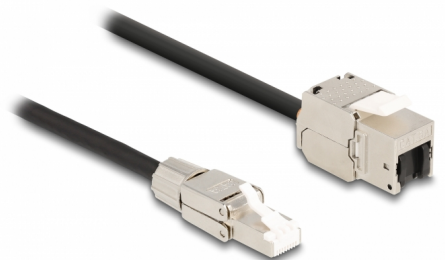

# Delock Καλώδιο RJ45 αρσενικό συναρμολόγησης πεδίου προς Μονάδα Keystone RJ45 θηλυκό Cat.6A 1 m

## Περιγραφή

Αυτό το καλώδιο δικτύου της Delock μπορεί να χρησιμοποιηθεί για την επέκταση και τη σύνδεση διαφόρων συσκευών. Το αρσενικό RJ45 μπορεί να χρησιμοποιηθεί για πεδίο και το θηλυκό Keystone για τοποθέτηση σε διάφορους συγκρατητές, όπως καταναμητές keystone, εμπρόσθιες πλάκες ή κυτία τοποθέτησης σε επιφάνεια.

## Προδιαγραφές

- Συνδετήρας:
  - 1 x αρσενικό RJ45
  - 1 x μονάδα Keystone RJ45 θηλυκή
- Προδιαγραφές Cat.6A
- Θωρακισμένο (S/FTP)
- LSZH (δεν περιέχει αλογόνο)
- Διάταξη ακροδεκτών TIA-568A/B
- Για θύρες Keystone με 19,2 x 14,9 mm
- Μετρητής καλωδίου: 26 AWG
- Μήκος καλωδίου: περ. 1 m
- Χρώμα: μαύρο / ασημί

## Interface

Συνδετήρας 1:	1 x αρσενικό RJ45
Συνδετήρας 2:	1 x μονάδα Keystone RJ45 θηλυκή