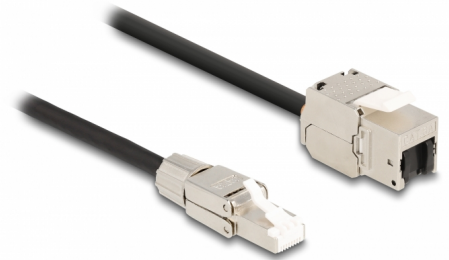

Delock Kabel RJ45, ze zástrčky pro montáž v terénu na zásuvku RJ45 modulu Keystone, Cat.6A, 1 m

Popis

Tento síťový kabel značky Delock lze použít k prodloužení spojení a k připojování různých zařízení. Zástrčku RJ45 lze používat v terénu a zásuvku Keystone na montáž různých držáků, jako například spojovacích panelů Keystone, čelních desek nebo povrchově montovaných krabic.

1 m

Číslo produktu 87206

EAN: 4043619872060

Země původu: China

Balení: Plastová taška se zipem

Technické detaily

- Konektor:
 - 1 x RJ45 samec
 - 1 x zásuvka RJ45 modulu Keystone
- Cat.6A specifikace
- Stíněný (S/FTP)
- LSZH (bez halogenů)
- TIA-568A/B pinout
- Pro porty Keystone s 19,2 x 14,9 mm
- Průřez kabelu: 26 AWG
- Délka kabelu: cca. 1 m
- Barva: černá / stříbrná

Systémové požadavky

- Volný port RJ45

Obsah balení

- Kabel

Příslušenství

General

Specifikace:	Cat. 6A
--------------	---------

Interface

Konektor 1:	1 x RJ45 samec
Konektor 2:	1 x zásuvka RJ45 modulu Keystone

Physical characteristics

Délka kabelu:	1 m
Conductor gauge:	26 AWG
Materiál:	LSZH (bez halogenů)
Shielding:	S/FTP
Barva:	černá / stříbrná