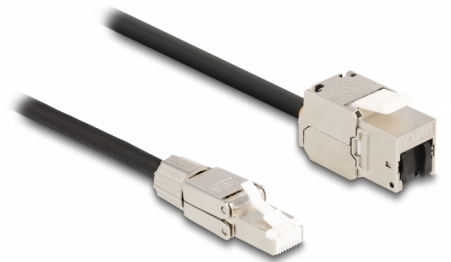

Delock Cablu RJ45 tată cu montare șantier la modul Keystone RJ45 mamă Cat.6A, 25 cm

Descriere scurta

Acest cablu de rețea de la Delock poate fi utilizat pentru a extinde și conecta diverse dispozitive. RJ45 tată poate fi utilizat pentru șantier și Keystone mamă pentru montarea în diferite suporturi, cum ar fi panouri de legătură keystone, plăci frontale sau cutii de montare pe suprafață.

0,5 m

Nr. 87204

EAN: 4043619872046

Țara de origine: China

Pachet: Pungă din plastic
cu închidere tip fermoar

Detalii tehnice

- Conectori:
 - 1 x RJ45 tată
 - 1 x modul Keystone RJ45 mamă
- Specificație Cat.6A
- Ecranat (S/FTP)
- LSZH (fără halogen)
- Schemă de conectare TIA-568A/B
- Pentru porturi Keystone de 19,2 x 14,9 mm
- Grosime cablu: 26 AWG
- Lungime cablu: aprox. 50 cm
- Culoare: negru / argintiu

Cerinte de sistem

- Un port RJ45 liber

Pachetul contine

- Cablu

Imagini

General

Specification:	Cat. 6A
----------------	---------

Interface

Conector 1:	1 x RJ45 tată
Conector 2:	1 x modul Keystone RJ45 mamă

Physical characteristics

Cable length:	50 cm
Conductor gauge:	26 AWG
Material:	LSZH (fără halogen)
Shielding:	S/FTP
Colour:	negru / argintiu