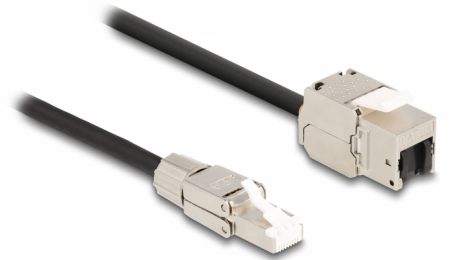

Delock Kabel RJ45 muški terenski sklop na Keystone modul RJ45 ženski Cat.6A 50 cm

Opis

Ovaj mrežni kabel tvrtke Delock može se koristiti za proširenje i spajanje različitih uređaja. RJ45 muški se može koristiti za teren, a Keystone ženski za montažu u različite držače, kao što su keystone patch paneli, prednje ploče ili kutije za površinsku montažu.

0,5 m

Predmet br. 87204

EAN: 4043619872046

Zemlja podrijetla: China

Pakiranje: Plastična vrećica sa zip zatvaračem

Tehnički podaci

- Priključak:
 - 1 x RJ45 muški
 - 1 x Keystone modul RJ45 ženski
- Cat.6A tehnički podaci
- Oklopljen (S/FTP)
- LSZH (bez halogena)
- TIA-568A/B raspored kontakata
- Za Keystone priključke dimenzija 19,2 x 14,9 mm
- Presjek kabela: 26 AWG
- Duljina kabela: oko 50 cm
- Boja: crni / srebrni

Preduvjeti sustava

- Slobodan priključak RJ45

Sadržaj pakiranja

- Kabel

Slike

General

Tehnički podaci:	Cat. 6A
------------------	---------

Interface

Priključak 1:	1 x RJ45 muški
Priključak 2:	1 x Keystone modul RJ45 ženski

Physical characteristics

Duljina kabela:	50 cm
Conductor gauge:	26 AWG
Materijal:	LSZH (bez halogena)
Shielding:	S/FTP
Boja:	crni / srebrni