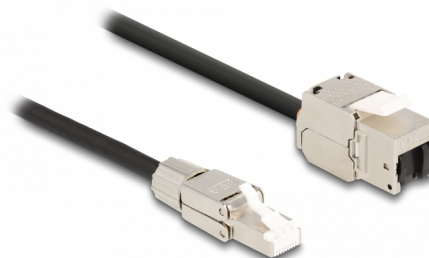

Delock Καλώδιο RJ45 αρσενικό συναρμολόγησης πεδίου προς Μονάδα Keystone RJ45 θηλυκό Cat.6A 50 εκ

Περιγραφή

Αυτό το καλώδιο δικτύου της Delock μπορεί να χρησιμοποιηθεί για την επέκταση και τη σύνδεση διαφόρων συσκευών. Το αρσενικό RJ45 μπορεί να χρησιμοποιηθεί για πεδίο και το θηλυκό Keystone για τοποθέτηση σε διάφορους συγκρατητές, όπως καταναμητές keystone, εμπρόσθιες πλάκες ή κυτία τοποθέτησης σε επιφάνεια.

0,5 m

Αρ. προϊόντος 87204

EAN: 4043619872046

Χώρα προέλευσης: China

Συσκευασία: Τσαντάκι με φερμουάρ

Προδιαγραφές

- Συνδετήρας:
 - 1 x αρσενικό RJ45
 - 1 x μονάδα Keystone RJ45 θηλυκή
- Προδιαγραφές Cat.6A
- Θωρακισμένο (S/FTP)
- LSZH (δεν περιέχει αλογόνο)
- Διάταξη ακροδεκτών TIA-568A/B
- Για θύρες Keystone με 19,2 x 14,9 mm
- Μετρητής καλωδίου: 26 AWG
- Μήκος καλωδίου: περ. 50 cm
- Χρώμα: μαύρο / ασημί

Απαιτήσεις συστήματος

- Ελεύθερη θύρα RJ45

Περιεχόμενα συσκευασίας

- Καλώδιο

Εικόνες

General

Προδιαγραφές:	Cat. 6A
---------------	---------

Interface

Συνδετήρας 1:	1 x αρσενικό RJ45
Συνδετήρας 2:	1 x μονάδα Keystone RJ45 θηλυκή

Physical characteristics

Μήκος καλωδίου:	50 cm
Conductor gauge:	26 AWG
Υλικό:	LSZH (δεν περιέχει αλογόνο)
Shielding:	S/FTP
Χρώμα:	μαύρο / ασημί