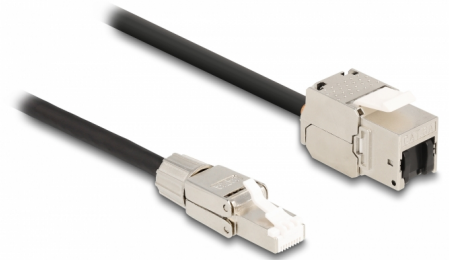

Delock Cable RJ45 macho montaje en campo a Módulo Keystone RJ45 hembra Cat.6A de 50 cm

Descripción

Este cable de red de Delock puede utilizarse para ampliar y conectar varios dispositivos. El cable macho RJ45 se puede usar para campo y el extremo hembra Keystone para montaje en varios soportes, como paneles de conexión Keystone, placas frontales o cajas de montaje en superficie.

0,5 m

Número de elemento 87204

EAN: 4043619872046

Pais de origen: China

Paquete: Bolsa de plástico con cremallera

Detalles técnicos

- Conectores:
 - 1 x RJ45 macho
 - 1 x Módulo Keystone RJ45 hembra
- Especificación Cat.6A
- Apantallado (S/FTP)
- LSZH (sin halógenos)
- Disposición de contactos TIA-568A/B
- Para puertos de conexiones con 19,2 x 14,9 mm
- Valor normalizado del cable: 26 AWG
- Longitud del cable: aprox. 50 cm
- Color: negro / plata

Requisitos del sistema

- Un puerto RJ45 disponible

Contenido del paquete

- Cable

Image

General

Especificación técnica:	Cat. 6A
-------------------------	---------

Interface

Conector 1:	1 x RJ45 macho
Conector 2 :	1 x Módulo Keystone RJ45 hembra

Physical characteristics

Longitud del cable:	50 cm
Conductor gauge:	26 AWG
Material:	LSZH (sin halógenos)
Shielding:	S/FTP
Color:	negro / plata