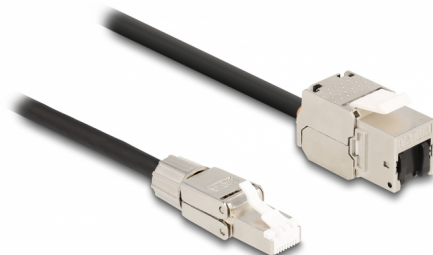

Delock Cablu RJ45 tată cu montare șantier la modul Keystone RJ45 mamă Cat.6A, 25 cm

Descriere scurta

Acest cablu de rețea de la Delock poate fi utilizat pentru a extinde și conecta diverse dispozitive. RJ45 tată poate fi utilizat pentru șantier și Keystone mamă pentru montarea în diferite suporturi, cum ar fi panouri de legătură keystone, plăci frontale sau cutii de montare pe suprafață.

0,25 m

Nr. 87203

EAN: 4043619872039

Țara de origine: China

Pachet: Pungă din plastic
cu închidere tip fermoar

Detalii tehnice

- Conectori:
 - 1 x RJ45 tată
 - 1 x modul Keystone RJ45 mamă
- Specificație Cat.6A
- Ecranat (S/FTP)
- LSZH (fără halogen)
- Schemă de conectare TIA-568A/B
- Pentru porturi Keystone de 19,2 x 14,9 mm
- Grosime cablu: 26 AWG
- Lungime cablu: aprox. 25 cm
- Culoare: negru / argintiu

Cerinte de sistem

- Un port RJ45 liber

Pachetul contine

- Cablu

Imagini

General

Specification:	Cat. 6A
----------------	---------

Interface

Conector 1:	1 x RJ45 tată
Conector 2:	1 x modul Keystone RJ45 mamă

Physical characteristics

Cable length:	25 cm
Conductor gauge:	26 AWG
Material:	LSZH (fără halogen)
Shielding:	S/FTP
Colour:	negru / argintiu