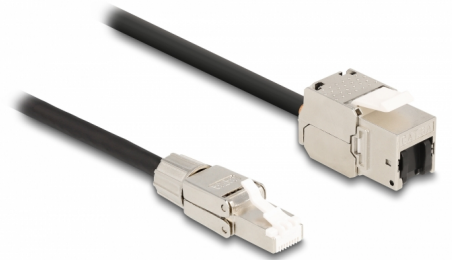

Delock Kabel RJ45 muški terenski sklop na Keystone modul RJ45 ženski Cat.6A 25 cm

Opis

Ovaj mrežni kabel tvrtke Delock može se koristiti za proširenje i spajanje različitih uređaja. RJ45 muški se može koristiti za teren, a Keystone ženski za montažu u različite držače, kao što su keystone patch paneli, prednje ploče ili kutije za površinsku montažu.

0,25 m

Predmet br. 87203

EAN: 4043619872039

Zemlja podrijetla: China

Pakiranje: Plastična vrećica sa zip zatvaračem

Tehnički podaci

- Priključak:
 - 1 x RJ45 muški
 - 1 x Keystone modul RJ45 ženski
- Cat.6A tehnički podaci
- Oklopljen (S/FTP)
- LSZH (bez halogena)
- TIA-568A/B raspored kontakata
- Za Keystone priključke dimenzija 19,2 x 14,9 mm
- Presjek kabela: 26 AWG
- Duljina kabela: oko 25 cm
- Boja: crni / srebrni

Preduvjeti sustava

- Slobodan priključak RJ45

Sadržaj pakiranja

- Kabel

Slike

General

Tehnički podaci:	Cat. 6A
------------------	---------

Interface

Priključak 1:	1 x RJ45 muški
Priključak 2:	1 x Keystone modul RJ45 ženski

Physical characteristics

Duljina kabela:	25 cm
Conductor gauge:	26 AWG
Materijal:	LSZH (bez halogena)
Shielding:	S/FTP
Boja:	crni / srebrni