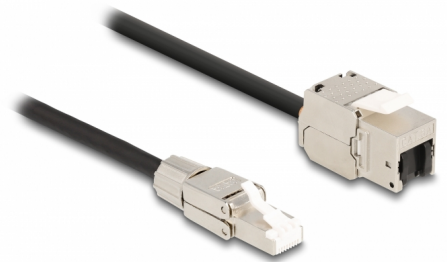

# Delock Cavo RJ45 maschio assemblato in campo a modulo Keystone RJ45 femmina Cat.6A da 25 cm

## Descrizione

Questo cavo di rete Delock può essere utilizzato per estendere la connessione USB e collegare vari dispositivi. Il maschio RJ45 può essere utilizzato per il campo e la femmina Keystone per il montaggio in vari supporti, come pannelli patch Keystone, piastre frontali o scatole a montaggio superficiale.

## Dettagli tecnici

- Connettori:
  - 1 x RJ45 maschio
  - 1 x modulo Keystone RJ45 femmina
- Specifica Cat.6A
- Schermato (S/FTP)
- LSZH (senza alogeni)
- Piedinatura TIA-568A/B
- Per porte keystone con 19,2 x 14,9 mm
- Sezione dei cavi: 26 AWG
- Lunghezza cavo: ca. 25 cm
- Colore: nero / argento

## Physical characteristics

Cable length:	25 cm
Conductor gauge:	26 AWG
Material:	LSZH (senza alogeni)
Shielding:	S/FTP
Colour:	nero / argento