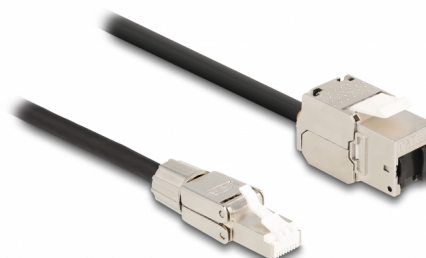

Delock Καλώδιο RJ45 αρσενικό συναρμολόγησης πεδίου προς Μονάδα Keystone RJ45 θηλυκό Cat.6A 25 εκ

Περιγραφή

Αυτό το καλώδιο δικτύου της Delock μπορεί να χρησιμοποιηθεί για την επέκταση και τη σύνδεση διαφόρων συσκευών. Το αρσενικό RJ45 μπορεί να χρησιμοποιηθεί για πεδίο και το θηλυκό Keystone για τοποθέτηση σε διάφορους συγκρατητές, όπως καταναμητές keystone, εμπρόσθιες πλάκες ή κυτία τοποθέτησης σε επιφάνεια.

0,25 m

Αρ. προϊόντος 87203

EAN: 4043619872039

Χώρα προέλευσης: China

Συσκευασία: Τσαντάκι με φερμουάρ

Προδιαγραφές

- Συνδετήρας:
 - 1 x αρσενικό RJ45
 - 1 x μονάδα Keystone RJ45 θηλυκή
- Προδιαγραφές Cat.6A
- Θωρακισμένο (S/FTP)
- LSZH (δεν περιέχει αλογόνο)
- Διάταξη ακροδεκτών TIA-568A/B
- Για θύρες Keystone με 19,2 x 14,9 mm
- Μετρητής καλωδίου: 26 AWG
- Μήκος καλωδίου: περ. 25 cm
- Χρώμα: μαύρο / ασημί

Απαιτήσεις συστήματος

- Ελεύθερη θύρα RJ45

Περιεχόμενα συσκευασίας

- Καλώδιο

Εικόνες

General

Προδιαγραφές:	Cat. 6A
---------------	---------

Interface

Συνδετήρας 1:	1 x αρσενικό RJ45
Συνδετήρας 2:	1 x μονάδα Keystone RJ45 θηλυκή

Physical characteristics

Μήκος καλωδίου:	25 cm
Conductor gauge:	26 AWG
Υλικό:	LSZH (δεν περιέχει αλογόνο)
Shielding:	S/FTP
Χρώμα:	μαύρο / ασημί