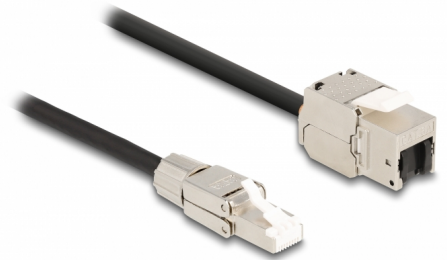

Delock Cable RJ45 macho montaje en campo a Módulo Keystone RJ45 hembra Cat.6A de 25 cm

Descripción

Este cable de red de Delock puede utilizarse para ampliar y conectar varios dispositivos. El cable macho RJ45 se puede usar para campo y el extremo hembra Keystone para montaje en varios soportes, como paneles de conexión Keystone, placas frontales o cajas de montaje en superficie.

0,25 m

Número de elemento 87203

EAN: 4043619872039

Pais de origen: China

Paquete: Bolsa de plástico con cremallera

Detalles técnicos

- Conectores:
 - 1 x RJ45 macho
 - 1 x Módulo Keystone RJ45 hembra
- Especificación Cat.6A
- Apantallado (S/FTP)
- LSZH (sin halógenos)
- Disposición de contactos TIA-568A/B
- Para puertos de conexiones con 19,2 x 14,9 mm
- Valor normalizado del cable: 26 AWG
- Longitud del cable: aprox. 25 cm
- Color: negro / plata

Requisitos del sistema

- Un puerto RJ45 disponible

Contenido del paquete

- Cable

Image

General

Especificación técnica:	Cat. 6A
-------------------------	---------

Interface

Conector 1:	1 x RJ45 macho
Conector 2 :	1 x Módulo Keystone RJ45 hembra

Physical characteristics

Longitud del cable:	25 cm
Conductor gauge:	26 AWG
Material:	LSZH (sin halógenos)
Shielding:	S/FTP
Color:	negro / plata