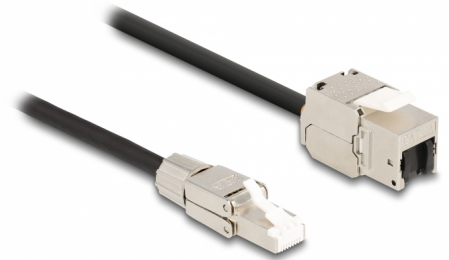

Delock Kabel RJ45, ze zástrčky pro montáž v terénu na zásuvku RJ45 modulu Keystone, Cat.6A, 25 cm

Popis

Tento síťový kabel značky Delock lze použít k prodloužení spojení a k připojování různých zařízení. Zástrčku RJ45 lze používat v terénu a zásuvku Keystone na montáž různých držáků, jako například spojovacích panelů Keystone, čelních desek nebo povrchově montovaných krabic.

0,25 m

Číslo produktu 87203

EAN: 4043619872039

Země původu: China

Balení: Plastová taška se zipem

Technické detaily

- Konektor:
 - 1 x RJ45 samec
 - 1 x zásuvka RJ45 modulu Keystone
- Cat.6A specifikace
- Stíněný (S/FTP)
- LSZH (bez halogenů)
- TIA-568A/B pinout
- Pro porty Keystone s 19,2 x 14,9 mm
- Průřez kabelu: 26 AWG
- Délka kabelu: cca. 25 cm
- Barva: černá / stříbrná

Systémové požadavky

- Volný port RJ45

Obsah balení

- Kabel

Příslušenství

General

Specifikace:	Cat. 6A
--------------	---------

Interface

Konektor 1:	1 x RJ45 samec
Konektor 2:	1 x zásuvka RJ45 modulu Keystone

Physical characteristics

Délka kabelu:	25 cm
Conductor gauge:	26 AWG
Materiál:	LSZH (bez halogenů)
Shielding:	S/FTP
Barva:	černá / stříbrná