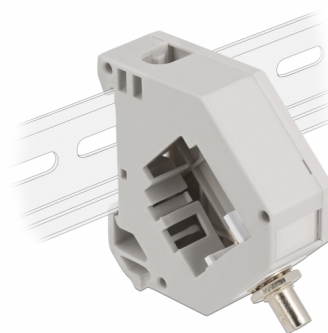

Delock Adapter za DIN vodilicu s Keystone ST Simplex ženskim priključkom na ST Simplex ženski priključak

Opis

Ovaj adapter tvrtke Delock sadrži odgovarajući Keystone modul s ST Simplex spojnicom koja se može koristiti za spajanje optičkih kabela.

Montaža DIN vodilice

Adapter se može pričvrstiti na DIN šinu širine 35 mm. Osim toga, adapter ima i malo polje za označavanje koje se može zasebno označiti ili može sadržavati različite simbole.

Predmet br. 87196

EAN: 4043619871964

Zemlja podrijetla: China

Pakiranje: Plastična vrećica sa zip zatvaračem

Tehnički podaci

- Priključak:
 - 1 x ST Simplex ženski >
 - 1 x ST Simplex ženski
- Montaža DIN vodilice: 35 mm
- Za slaganje
- S poljem za označavanje
- Radna temperatura: -40 °C ~ 85 °C
- Materijal: plastika
- Boja: siv / bijela
- Mjere (DxŠxV): oko 60,1 x 59,4 x 21,6 mm

Sadržaj pakiranja

- Adapter za DIN vodilicu

Slike

General

Mounting type:	Montaža DIN vodilice: 35 mm
----------------	-----------------------------

Interface

Priključak 1:	1 x ST Simplex ženski
Priključak 2:	1 x ST Simplex ženski