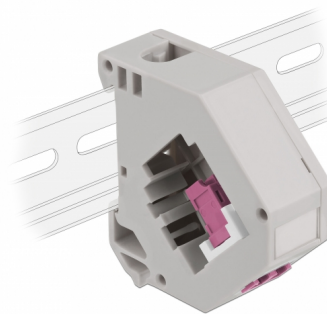

Delock Adaptor de șină DIN din cu Keystone LC Duplex mamă la LC Duplex mamă, violet

Descriere scurta

Acest adaptor de la Delock conține un modul Keystone potrivit cu un cuplor LC Duplex care poate fi utilizat pentru a conecta cablurile de fibră optică.

Montare pe șină DIN

Adaptorul poate fi atașat la o șină DIN cu lățimea de 35 mm. Adicional, adaptorul are, de asemenea, un câmp mic de etichetare care poate fi etichetat individual sau furnizat cu diverse simboluri.

Nr. 87195

EAN: 4043619871957

Țara de origine: China

Pachet: Pungă din plastic
cu închidere tip fermoar

Detalii tehnice

- Conectori:
  - 1 x LC Duplex mamă >
  - 1 x LC Duplex mamă
- Montare pe șină DIN: 35 mm
- Stivuibil
- Cu câmp de etichetare
- Temperatură în stare de funcționare: -40 °C ~ 85 °C
- Material: plastic
- Culoare: gri / alb / violet
- Dimensiunii (LxIxÎ): aprox. 60,1 x 59,4 x 21,6 mm

Pachetul contine

- Adaptor de șină DIN