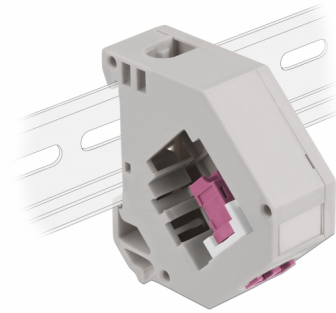

# Delock Adapter za DIN vodilicu s Keystone LC Duplex ženskim priključkom na LC Duplex ženski priključak, ljubičasti

## Opis

Ovaj adapter tvrtke Delock sadrži odgovarajući Keystone modul s LC Duplex spojnicom koja se može koristiti za spajanje optičkih kabela.

### Montaža DIN vodilice

Adapter se može pričvrstiti na DIN šinu širine 35 mm. Osim toga, adapter ima i malo polje za označavanje koje se može zasebno označiti ili može sadržavati različite simbole.

## Tehnički podaci

- Priključak:
  - 1 x LC Duplex ženski >
  - 1 x LC Duplex ženski
- Montaža DIN vodilice: 35 mm
- Za slaganje
- S poljem za označavanje
- Radna temperatura: -40 °C ~ 85 °C
- Materijal: plastika
- Boja: siv / bijela / ljubičasta
- Mjere (DxŠxV): oko 60,1 x 59,4 x 21,6 mm