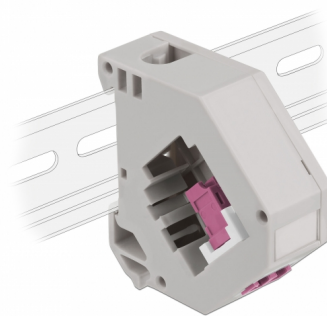

Delock Adaptateur de rail DIN avec Keystone LC Duplex femelle à LC Duplex femelle, violet

Description

Cet adaptateur de Delock contient un module Keystone pratique avec un coupleur LC Duplex pouvant être utilisé pour connecter des câbles de fibre optique.

Montage sur rail DIN

L'adaptateur peut être fixé à un rail DIN de 35 mm de large. En outre, l'adaptateur a aussi un petit champ d'étiquetage individuel ou fourni avec divers symboles.

N° produit 87195

EAN: 4043619871957

Pays d'origine: China

Emballage: Sac polyvalent à fermeture éclair

Détails techniques

- Connecteurs :
 - 1 x LC Duplex femelle >
 - 1 x LC Duplex femelle
- Montage sur rail DIN : 35 mm
- Empilable
- Avec champ d'étiquetage
- Température de fonctionnement : -40 °C ~ 85 °C
- Matériaux : plastique
- Couleur : gris / blanc / violet
- Dimensions (LxIxH) : env. 60,1 x 59,4 x 21,6 mm

Contenu de l'emballage

- Adaptateur de rail DIN

Image

General

Mounting type:	Montage sur rail DIN : 35 mm
----------------	------------------------------

Interface

Connecteur 1:	1 x LC Duplex femelle
Connecteur 2:	1 x LC Duplex femelle