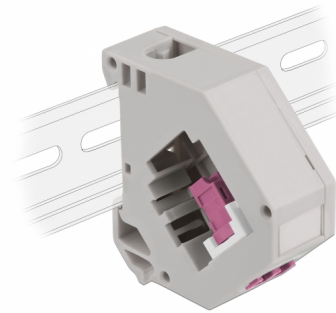

Delock Adaptér na DIN lištu ze zásuvky Keystone LC Duplex na zásuvku LC Duplex, fialový

Popis

Tento adaptér značky Delock obsahuje vhodný modul Keystone se spojkou LC Duplex, kterou lze použít k připojení optických kabelů.

Montáž ke kolejnici dle DIN

Adaptér lze připojit k DIN liště šířky 35 mm. Kromě toho má adaptér také malé políčko na značení, které lze individuálně označit štítkem nebo opatřit různými symboly.

Číslo produktu 87195

EAN: 4043619871957

Země původu: China

Balení: Plastová taška se zipem

Technické detaily

- Konektor:
  - 1 x LC Duplex samice >
  - 1 x LC Duplex samice
- DIN montážní lišta: 35 mm
- Stohovatelné
- S políčkem na štítek
- Provozní teplota: -40 °C ~ 85 °C
- Materiál: plast
- Barva: šedá / bílá / fialová
- Rozměry (DxŠxV): cca. 60,1 x 59,4 x 21,6 mm

Obsah balení

- Adaptér kolejnice DIN