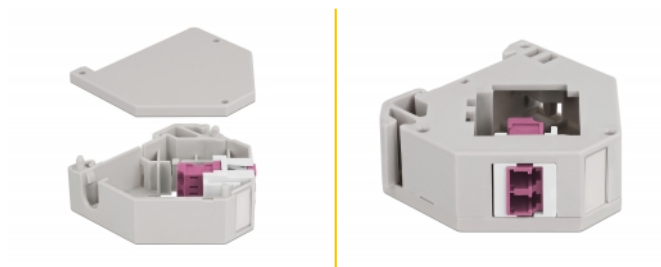

Příslušenství