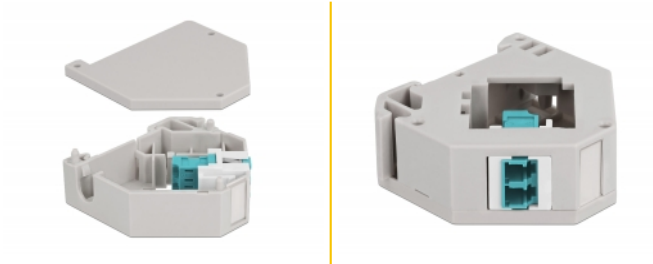

Delock DIN-rälsadapter med Keystone LC Duplex hona till LC Duplex hona aqua

Beskrivning

Adapter från Delock som innehåller en lämplig Keystone-modul med en LC Duplex hona som kan användas för att ansluta fiberoptiska kablar.

Montering med DIN-skena

Adaptern kan fästas på en 35 mm bred DIN-räls. Dessutom har adaptern även ett litet märkningsfält som kan märkas individuellt eller förses med olika symboler.

Artikelnummer 87194

EAN: 4043619871940

Ursprungsland: China

Paket: Zippåse

Specifikationer

- Anslutning:
 - 1 x LC Duplex hona >
 - 1 x LC Duplex hona
- Montering med DIN-skena: 35 mm
- Stapelbar
- Med märkningsfält
- Driftstemperatur: -40 °C ~ 85 °C
- Material: plast
- Färg: grå / vit / aqua
- Mått (LxBxH): ca 60,1 x 59,4 x 21,6 mm

Paketets innehåll

- Adapter för DIN-skena

Bilder

General

Mounting type:	Montering med DIN-skena: 35 mm
----------------	--------------------------------

Interface

Kontakt 1:	1 x LC Duplex hona
Kontakt 2:	1 x LC Duplex hona