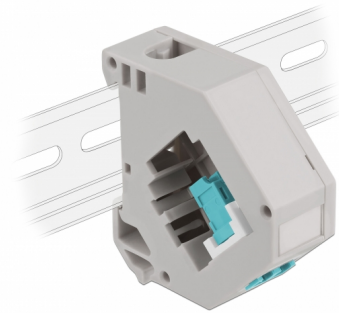

Delock DIN-rälsadapter med Keystone LC Duplex hona till LC Duplex hona aqua

Beskrivning

Adapter från Delock som innehåller en lämplig Keystone-modul med en LC Duplex hona som kan användas för att ansluta fiberoptiska kablar.

Montering med DIN-skena

Adaptern kan fästas på en 35 mm bred DIN-räls. Dessutom har adaptern även ett litet märkningsfält som kan märkas individuellt eller förses med olika symboler.

Artikelnummer 87194

EAN: 4043619871940

Ursprungsland: China

Paket: Zippåse

Specifikationer

- Anslutning:
 - 1 x LC Duplex hona >
 - 1 x LC Duplex hona
- Montering med DIN-skena: 35 mm
- Stapelbar
- Med märkningsfält
- Driftstemperatur: -40 °C ~ 85 °C
- Material: plast
- Färg: grå / vit / aqua
- Mått (LxBxH): ca 60,1 x 59,4 x 21,6 mm

Paketets innehåll

- Adapter för DIN-skena

Bilder

General

Mounting type:	Montering med DIN-skena: 35 mm
----------------	--------------------------------

Interface

Kontakt 1:	1 x LC Duplex hona
Kontakt 2:	1 x LC Duplex hona