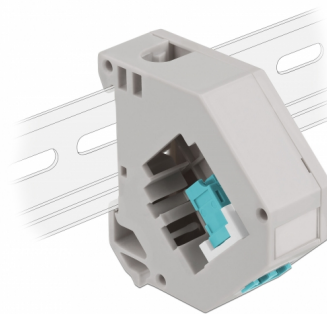

# Delock Adaptor de șină DIN din cu Keystone LC Duplex mamă la LC Duplex mamă, aqua

## Descriere scurta

Acest adaptor de la Delock conține un modul Keystone potrivit cu un cuplor LC Duplex care poate fi utilizat pentru a conecta cablurile de fibră optică.

## Montare pe șină DIN

Adaptorul poate fi atașat la o șină DIN cu lățimea de 35 mm. Adicional, adaptorul are, de asemenea, un câmp mic de etichetare care poate fi etichetat individual sau furnizat cu diverse simboluri.

## Detalii tehnice

- Conectori:
  - 1 x LC Duplex mamă >
  - 1 x LC Duplex mamă
- Montare pe șină DIN: 35 mm
- Stivuibil
- Cu câmp de etichetare
- Temperatură în stare de funcționare: -40 °C ~ 85 °C
- Material: plastic
- Culoare: gri / alb / aqua
- Dimensiunii (LxIxÎ): aprox. 60,1 x 59,4 x 21,6 mm