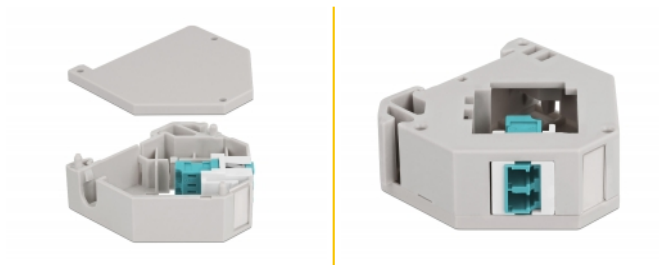

Delock Adapter za DIN vodilicu s Keystone LC Duplex ženskim priključkom na LC Duplex ženski priključak, akvamarin

Opis

Ovaj adapter tvrtke Delock sadrži odgovarajući Keystone modul s LC Duplex spojnicom koja se može koristiti za spajanje optičkih kabela.

Montaža DIN vodilice

Adapter se može pričvrstiti na DIN šinu širine 35 mm. Osim toga, adapter ima i malo polje za označavanje koje se može zasebno označiti ili može sadržavati različite simbole.

Predmet br. 87194

EAN: 4043619871940

Zemlja podrijetla: China

Pakiranje: Plastična vrećica sa zip zatvaračem

Tehnički podaci

- Priključak:
 - 1 x LC Duplex ženski >
 - 1 x LC Duplex ženski
- Montaža DIN vodilice: 35 mm
- Za slaganje
- S poljem za označavanje
- Radna temperatura: -40 °C ~ 85 °C
- Materijal: plastika
- Boja: siv / bijela / akvamarin
- Mjere (DxŠxV): oko 60,1 x 59,4 x 21,6 mm

Sadržaj pakiranja

- Adapter za DIN vodilicu

Slike

General

Mounting type:	Montaža DIN vodilice: 35 mm
----------------	-----------------------------

Interface

Priključak 1:	1 x LC Duplex ženski
Priključak 2:	1 x LC Duplex ženski