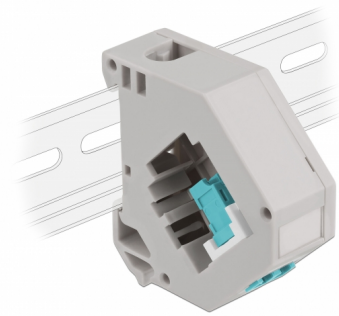

Delock Adapter za DIN vodilicu s Keystone LC Duplex ženskim priključkom na LC Duplex ženski priključak, akvamarin

Opis

Ovaj adapter tvrtke Delock sadrži odgovarajući Keystone modul s LC Duplex spojnicom koja se može koristiti za spajanje optičkih kabela.

Montaža DIN vodilice

Adapter se može pričvrstiti na DIN šinu širine 35 mm. Osim toga, adapter ima i malo polje za označavanje koje se može zasebno označiti ili može sadržavati različite simbole.

Predmet br. 87194

EAN: 4043619871940

Zemlja podrijetla: China

Pakiranje: Plastična vrećica sa zip zatvaračem

Tehnički podaci

- Priključak:
 - 1 x LC Duplex ženski >
 - 1 x LC Duplex ženski
- Montaža DIN vodilice: 35 mm
- Za slaganje
- S poljem za označavanje
- Radna temperatura: -40 °C ~ 85 °C
- Materijal: plastika
- Boja: siv / bijela / akvamarin
- Mjere (DxŠxV): oko 60,1 x 59,4 x 21,6 mm

Sadržaj pakiranja

- Adapter za DIN vodilicu

Slike

General

Mounting type:	Montaža DIN vodilice: 35 mm
----------------	-----------------------------

Interface

Priključak 1:	1 x LC Duplex ženski
Priključak 2:	1 x LC Duplex ženski