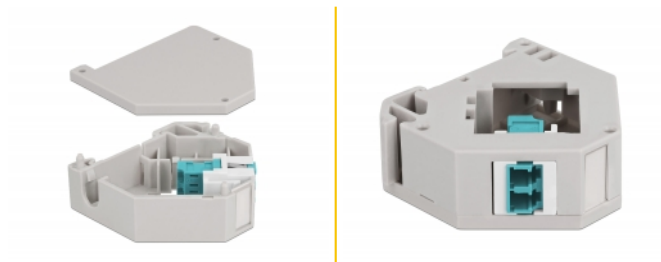

Delock Adaptér na DIN lištu ze zásuvky Keystone LC Duplex na zásuvku LC Duplex, aqua

Popis

Tento adaptér značky Delock obsahuje vhodný modul Keystone se spojkou LC Duplex, kterou lze použít k připojení optických kabelů.

Montáž ke kolejnici dle DIN

Adaptér lze připojit k DIN liště šířky 35 mm. Kromě toho má adaptér také malé políčko na značení, které lze individuálně označit štítkem nebo opatřit různými symboly.

Číslo produktu 87194

EAN: 4043619871940

Země původu: China

Balení: Plastová taška se zipem

Technické detaily

- Konektor:
 - 1 x LC Duplex samice >
 - 1 x LC Duplex samice
- DIN montážní lišta: 35 mm
- Stohovatelné
- S políčkem na štítek
- Provozní teplota: -40 °C ~ 85 °C
- Materiál: plast
- Barva: šedá / bílá / aqua
- Rozměry (DxŠxV): cca. 60,1 x 59,4 x 21,6 mm

Obsah balení

- Adaptér kolejnice DIN

Příslušenství

General

Mounting type:	DIN montážní lišta: 35 mm
----------------	---------------------------

Interface

Konektor 1:	1 x LC Duplex samice
Konektor 2:	1 x LC Duplex samice