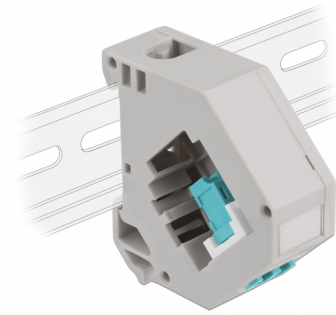

Delock Adaptér na DIN lištu ze zásuvky Keystone LC Duplex na zásuvku LC Duplex, aqua

Popis

Tento adaptér značky Delock obsahuje vhodný modul Keystone se spojkou LC Duplex, kterou lze použít k připojení optických kabelů.

Montáž ke kolejnici dle DIN

Adaptér lze připojit k DIN liště šířky 35 mm. Kromě toho má adaptér také malé políčko na značení, které lze individuálně označit štítkem nebo opatřit různými symboly.

Číslo produktu 87194

EAN: 4043619871940

Země původu: China

Balení: Plastová taška se zipem

Technické detaily

- Konektor:
 - 1 x LC Duplex samice >
 - 1 x LC Duplex samice
- DIN montážní lišta: 35 mm
- Stohovatelné
- S políčkem na štítek
- Provozní teplota: -40 °C ~ 85 °C
- Materiál: plast
- Barva: šedá / bílá / aqua
- Rozměry (DxŠxV): cca. 60,1 x 59,4 x 21,6 mm

Obsah balení

- Adaptér kolejnice DIN

Příslušenství

General

Mounting type:	DIN montážní lišta: 35 mm
----------------	---------------------------

Interface

Konektor 1:	1 x LC Duplex samice
Konektor 2:	1 x LC Duplex samice