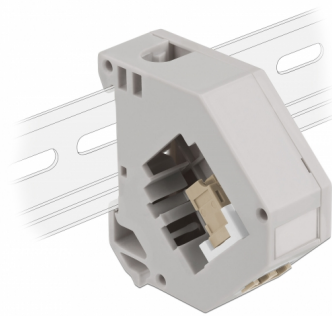

Delock Adaptor de șină DIN din cu Keystone LC Duplex mamă la LC Duplex mamă, bej

Descriere scurta

Acest adaptor de la Delock conține un modul Keystone potrivit cu un cuplor LC Duplex care poate fi utilizat pentru a conecta cablurile de fibră optică.

Montare pe șină DIN

Adaptorul poate fi atașat la o șină DIN cu lățimea de 35 mm. Adicional, adaptorul are, de asemenea, un câmp mic de etichetare care poate fi etichetat individual sau furnizat cu diverse simboluri.

**Nr. 87193**

EAN: 4043619871933

Țara de origine: China

Pachet: Pungă din plastic
cu închidere tip fermoar

Detalii tehnice

- Conectori:
 - 1 x LC Duplex mamă >
 - 1 x LC Duplex mamă
- Montare pe șină DIN: 35 mm
- Stivuibil
- Cu câmp de etichetare
- Temperatură în stare de funcționare: -40 °C ~ 85 °C
- Material: plastic
- Culoare: gri / alb / bej
- Dimensiunii (LxIxÎ): aprox. 60,1 x 59,4 x 21,6 mm

Pachetul contine

- Adaptor de șină DIN

Imagini

General

Mounting type:	Montare pe șină DIN: 35 mm
----------------	----------------------------

Interface

Conector 1:	1 x LC Duplex mamă
Conector 2:	1 x LC Duplex mamă