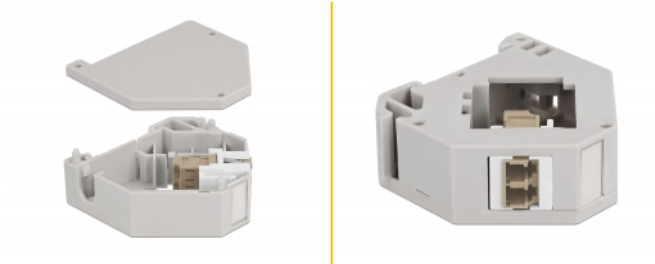

Delock Adaptor de șină DIN din cu Keystone LC Duplex mamă la LC Duplex mamă, bej

Descriere scurta

Acest adaptor de la Delock conține un modul Keystone potrivit cu un cuplor LC Duplex care poate fi utilizat pentru a conecta cablurile de fibră optică.

Montare pe șină DIN

Adaptorul poate fi atașat la o șină DIN cu lățimea de 35 mm. Adicional, adaptorul are, de asemenea, un câmp mic de etichetare care poate fi etichetat individual sau furnizat cu diverse simboluri.

**Nr. 87193**

EAN: 4043619871933

Țara de origine: China

Pachet: Pungă din plastic
cu închidere tip fermoar

Detalii tehnice

- Conectori:
 - 1 x LC Duplex mamă >
 - 1 x LC Duplex mamă
- Montare pe șină DIN: 35 mm
- Stivuibil
- Cu câmp de etichetare
- Temperatură în stare de funcționare: -40 °C ~ 85 °C
- Material: plastic
- Culoare: gri / alb / bej
- Dimensiunii (LxIxÎ): aprox. 60,1 x 59,4 x 21,6 mm

Pachetul contine

- Adaptor de șină DIN

Imagini

General

Mounting type:	Montare pe șină DIN: 35 mm
----------------	----------------------------

Interface

Conector 1:	1 x LC Duplex mamă
Conector 2:	1 x LC Duplex mamă