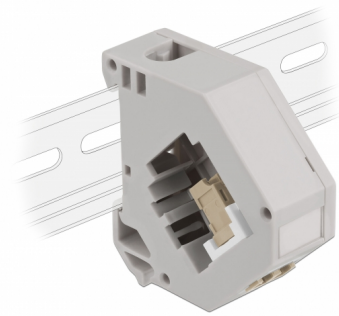

# Delock Adapter za DIN vodilicu s Keystone LC Duplex ženskim priključkom na LC Duplex ženski priključak, bež

## Opis

Ovaj adapter tvrtke Delock sadrži odgovarajući Keystone modul s LC Duplex spojnicom koja se može koristiti za spajanje optičkih kabela.

### Montaža DIN vodilice

Adapter se može pričvrstiti na DIN šinu širine 35 mm. Osim toga, adapter ima i malo polje za označavanje koje se može zasebno označiti ili može sadržavati različite simbole.

## Tehnički podaci

- Priključak:
  - 1 x LC Duplex ženski >
  - 1 x LC Duplex ženski
- Montaža DIN vodilice: 35 mm
- Za slaganje
- S poljem za označavanje
- Radna temperatura: -40 °C ~ 85 °C
- Materijal: plastika
- Boja: siv / bijela / bež
- Mjere (DxŠxV): oko 60,1 x 59,4 x 21,6 mm