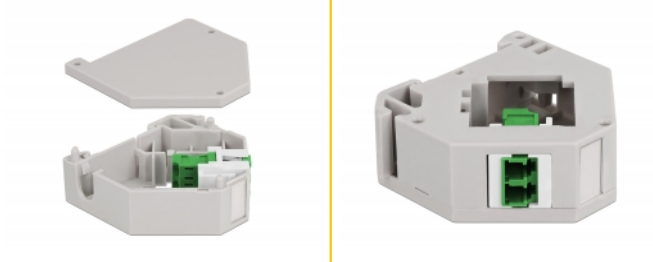

Delock Adaptor de șină DIN din cu Keystone LC Duplex mamă la LC Duplex mamă, verde

Descriere scurta

Acest adaptor de la Delock conține un modul Keystone potrivit cu un cuplor LC Duplex care poate fi utilizat pentru a conecta cablurile de fibră optică.

Montare pe șină DIN

Adaptorul poate fi atașat la o șină DIN cu lățimea de 35 mm. Adicional, adaptorul are, de asemenea, un câmp mic de etichetare care poate fi etichetat individual sau furnizat cu diverse simboluri.

Nr. 87192

EAN: 4043619871926

Țara de origine: China

Pachet: Pungă din plastic
cu închidere tip fermoar

Detalii tehnice

- Conectori:
 - 1 x LC Duplex mamă >
 - 1 x LC Duplex mamă
- Montare pe șină DIN: 35 mm
- Stivuibil
- Cu câmp de etichetare
- Temperatură în stare de funcționare: -40 °C ~ 85 °C
- Material: plastic
- Culoare: gri / alb / verde
- Dimensiunii (LxIxÎ): aprox. 60,1 x 59,4 x 21,6 mm

Pachetul contine

- Adaptor de șină DIN

Imagini

General

Mounting type:	Montare pe șină DIN: 35 mm
----------------	----------------------------

Interface

Conector 1:	1 x LC Duplex mamă
Conector 2:	1 x LC Duplex mamă