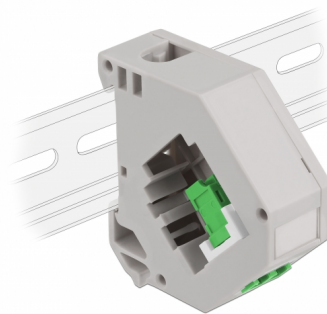

Delock Adaptor de șină DIN din cu Keystone LC Duplex mamă la LC Duplex mamă, verde

Descriere scurta

Acest adaptor de la Delock conține un modul Keystone potrivit cu un cuplor LC Duplex care poate fi utilizat pentru a conecta cablurile de fibră optică.

Montare pe șină DIN

Adaptorul poate fi atașat la o șină DIN cu lățimea de 35 mm. Adicional, adaptorul are, de asemenea, un câmp mic de etichetare care poate fi etichetat individual sau furnizat cu diverse simboluri.

Nr. 87192

EAN: 4043619871926

Țara de origine: China

Pachet: Pungă din plastic
cu închidere tip fermoar

Detalii tehnice

- Conectori:
 - 1 x LC Duplex mamă >
 - 1 x LC Duplex mamă
- Montare pe șină DIN: 35 mm
- Stivuibil
- Cu câmp de etichetare
- Temperatură în stare de funcționare: -40 °C ~ 85 °C
- Material: plastic
- Culoare: gri / alb / verde
- Dimensiunii (LxIxÎ): aprox. 60,1 x 59,4 x 21,6 mm

Pachetul contine

- Adaptor de șină DIN

Imagini

General

Mounting type:	Montare pe șină DIN: 35 mm
----------------	----------------------------

Interface

Conector 1:	1 x LC Duplex mamă
Conector 2:	1 x LC Duplex mamă