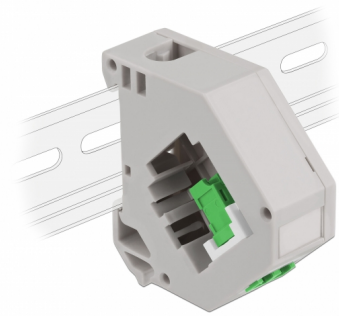

Delock Adapter za DIN vodilicu s Keystone LC Duplex ženskim priključkom na LC Duplex ženski priključak, zeleno

Opis

Ovaj adapter tvrtke Delock sadrži odgovarajući Keystone modul s LC Duplex spojnicom koja se može koristiti za spajanje optičkih kabela.

Montaža DIN vodilice

Adapter se može pričvrstiti na DIN šinu širine 35 mm. Osim toga, adapter ima i malo polje za označavanje koje se može zasebno označiti ili može sadržavati različite simbole.

Predmet br. 87192

EAN: 4043619871926

Zemlja podrijetla: China

Pakiranje: Plastična vrećica sa zip zatvaračem

Tehnički podaci

- Priključak:
 - 1 x LC Duplex ženski >
 - 1 x LC Duplex ženski
- Montaža DIN vodilice: 35 mm
- Za slaganje
- S poljem za označavanje
- Radna temperatura: -40 °C ~ 85 °C
- Materijal: plastika
- Boja: siv / bijela / zeleno
- Mjere (DxŠxV): oko 60,1 x 59,4 x 21,6 mm

Sadržaj pakiranja

- Adapter za DIN vodilicu

Slike

General

Mounting type:	Montaža DIN vodilice: 35 mm
----------------	-----------------------------

Interface

Priključak 1:	1 x LC Duplex ženski
Priključak 2:	1 x LC Duplex ženski