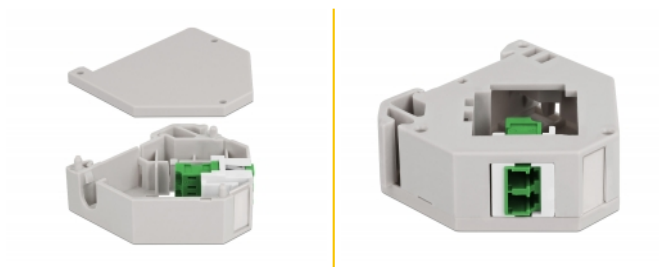

Delock Adapter za DIN vodilicu s Keystone LC Duplex ženskim priključkom na LC Duplex ženski priključak, zeleno

Opis

Ovaj adapter tvrtke Delock sadrži odgovarajući Keystone modul s LC Duplex spojnicom koja se može koristiti za spajanje optičkih kabela.

Montaža DIN vodilice

Adapter se može pričvrstiti na DIN šinu širine 35 mm. Osim toga, adapter ima i malo polje za označavanje koje se može zasebno označiti ili može sadržavati različite simbole.

Predmet br. 87192

EAN: 4043619871926

Zemlja podrijetla: China

Pakiranje: Plastična vrećica sa zip zatvaračem

Tehnički podaci

- Priključak:
 - 1 x LC Duplex ženski >
 - 1 x LC Duplex ženski
- Montaža DIN vodilice: 35 mm
- Za slaganje
- S poljem za označavanje
- Radna temperatura: -40 °C ~ 85 °C
- Materijal: plastika
- Boja: siv / bijela / zeleno
- Mjere (DxŠxV): oko 60,1 x 59,4 x 21,6 mm

Sadržaj pakiranja

- Adapter za DIN vodilicu

Slike

General

Mounting type:	Montaža DIN vodilice: 35 mm
----------------	-----------------------------

Interface

Priključak 1:	1 x LC Duplex ženski
Priključak 2:	1 x LC Duplex ženski