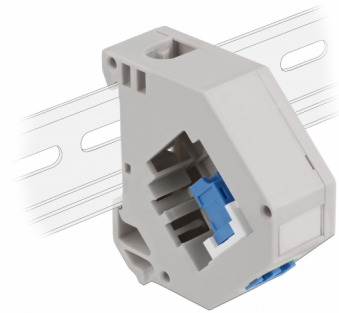

Delock DIN-rälsadapter med Keystone LC Duplex hona till LC Duplex hona blå

Beskrivning

Adapter från Delock som innehåller en lämplig Keystone-modul med en LC Duplex hona som kan användas för att ansluta fiberoptiska kablar.

Montering med DIN-skena

Adaptern kan fästas på en 35 mm bred DIN-räls. Dessutom har adaptern även ett litet märkningsfält som kan märkas individuellt eller förses med olika symboler.

Artikelnummer 87189

EAN: 4043619871896

Ursprungsland: China

Paket: Zippåse

Specifikationer

- Anslutning:
 - 1 x LC Duplex hona >
 - 1 x LC Duplex hona
- Montering med DIN-skena: 35 mm
- Stapelbar
- Med märkningsfält
- Driftstemperatur: -40 °C ~ 85 °C
- Material: plast
- Färg: grå / vit / blå
- Mått (LxBxH): ca 60,1 x 59,4 x 21,6 mm

Paketets innehåll

- Adapter för DIN-skena

Bilder

General

Mounting type:	Montering med DIN-skena: 35 mm
----------------	--------------------------------

Interface

Kontakt 1:	1 x LC Duplex hona
Kontakt 2:	1 x LC Duplex hona