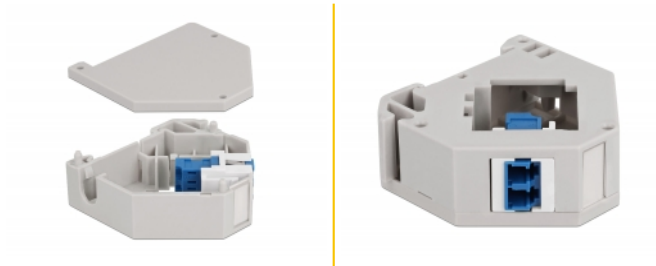

Delock DIN-rälsadapter med Keystone LC Duplex hona till LC Duplex hona blå

Beskrivning

Adapter från Delock som innehåller en lämplig Keystone-modul med en LC Duplex hona som kan användas för att ansluta fiberoptiska kablar.

Montering med DIN-skena

Adaptern kan fästas på en 35 mm bred DIN-räls. Dessutom har adaptern även ett litet märkningsfält som kan märkas individuellt eller förses med olika symboler.

Artikelnummer 87189

EAN: 4043619871896

Ursprungsland: China

Paket: Zippåse

Specifikationer

- Anslutning:
 - 1 x LC Duplex hona >
 - 1 x LC Duplex hona
- Montering med DIN-skena: 35 mm
- Stapelbar
- Med märkningsfält
- Driftstemperatur: -40 °C ~ 85 °C
- Material: plast
- Färg: grå / vit / blå
- Mått (LxBxH): ca 60,1 x 59,4 x 21,6 mm

Paketets innehåll

- Adapter för DIN-skena

Bilder

General

Mounting type:	Montering med DIN-skena: 35 mm
----------------	--------------------------------

Interface

Kontakt 1:	1 x LC Duplex hona
Kontakt 2:	1 x LC Duplex hona