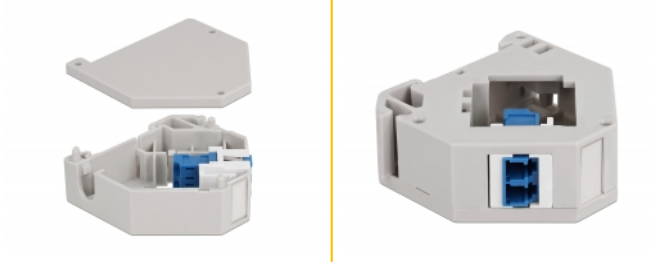

Delock Adaptor de șină DIN din cu Keystone LC Duplex mamă la LC Duplex mamă, albastru

Descriere scurta

Acest adaptor de la Delock conține un modul Keystone potrivit cu un cuplor LC Duplex care poate fi utilizat pentru a conecta cablurile de fibră optică.

Montare pe șină DIN

Adaptorul poate fi atașat la o șină DIN cu lățimea de 35 mm. Adicional, adaptorul are, de asemenea, un câmp mic de etichetare care poate fi etichetat individual sau furnizat cu diverse simboluri.

Nr. 87189

EAN: 4043619871896

Țara de origine: China

Pachet: Pungă din plastic
cu închidere tip fermoar

Detalii tehnice

- Conectori:
 - 1 x LC Duplex mamă >
 - 1 x LC Duplex mamă
- Montare pe șină DIN: 35 mm
- Stivuibil
- Cu câmp de etichetare
- Temperatură în stare de funcționare: -40 °C ~ 85 °C
- Material: plastic
- Culoare: gri / alb / albastru
- Dimensiunii (LxIxÎ): aprox. 60,1 x 59,4 x 21,6 mm

Pachetul contine

- Adaptor de șină DIN

Imagini

General

Mounting type:	Montare pe șină DIN: 35 mm
----------------	----------------------------

Interface

Conector 1:	1 x LC Duplex mamă
Conector 2:	1 x LC Duplex mamă