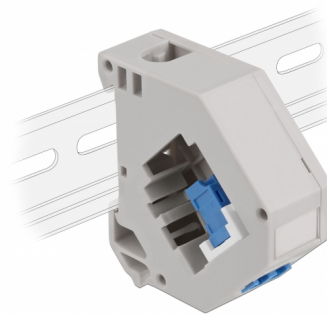

Delock Adaptor de șină DIN din cu Keystone LC Duplex mamă la LC Duplex mamă, albastru

Descriere scurta

Acest adaptor de la Delock conține un modul Keystone potrivit cu un cuplor LC Duplex care poate fi utilizat pentru a conecta cablurile de fibră optică.

Montare pe șină DIN

Adaptorul poate fi atașat la o șină DIN cu lățimea de 35 mm. Adicional, adaptorul are, de asemenea, un câmp mic de etichetare care poate fi etichetat individual sau furnizat cu diverse simboluri.

Nr. 87189

EAN: 4043619871896

Țara de origine: China

Pachet: Pungă din plastic
cu închidere tip fermoar

Detalii tehnice

- Conectori:
 - 1 x LC Duplex mamă >
 - 1 x LC Duplex mamă
- Montare pe șină DIN: 35 mm
- Stivuibil
- Cu câmp de etichetare
- Temperatură în stare de funcționare: -40 °C ~ 85 °C
- Material: plastic
- Culoare: gri / alb / albastru
- Dimensiunii (LxIxÎ): aprox. 60,1 x 59,4 x 21,6 mm

Pachetul contine

- Adaptor de șină DIN

Imagini

General

Mounting type:	Montare pe șină DIN: 35 mm
----------------	----------------------------

Interface

Conector 1:	1 x LC Duplex mamă
Conector 2:	1 x LC Duplex mamă