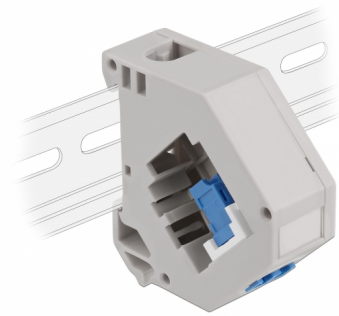

Delock Adapter za DIN vodilicu s Keystone LC Duplex ženskim priključkom na LC Duplex ženski priključak, plava

Opis

Ovaj adapter tvrtke Delock sadrži odgovarajući Keystone modul s LC Duplex spojnicom koja se može koristiti za spajanje optičkih kabela.

Montaža DIN vodilice

Adapter se može pričvrstiti na DIN šinu širine 35 mm. Osim toga, adapter ima i malo polje za označavanje koje se može zasebno označiti ili može sadržavati različite simbole.

Predmet br. 87189

EAN: 4043619871896

Zemlja podrijetla: China

Pakiranje: Plastična vrećica sa zip zatvaračem

Tehnički podaci

- Priključak:
 - 1 x LC Duplex ženski >
 - 1 x LC Duplex ženski
- Montaža DIN vodilice: 35 mm
- Za slaganje
- S poljem za označavanje
- Radna temperatura: -40 °C ~ 85 °C
- Materijal: plastika
- Boja: siv / bijela / plava
- Mjere (DxŠxV): oko 60,1 x 59,4 x 21,6 mm

Sadržaj pakiranja

- Adapter za DIN vodilicu

Slike

General

Mounting type:	Montaža DIN vodilice: 35 mm
----------------	-----------------------------

Interface

Priključak 1:	1 x LC Duplex ženski
Priključak 2:	1 x LC Duplex ženski