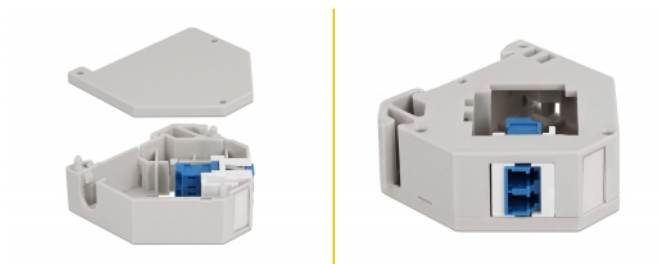

Delock Adapter za DIN vodilicu s Keystone LC Duplex ženskim priključkom na LC Duplex ženski priključak, plava

Opis

Ovaj adapter tvrtke Delock sadrži odgovarajući Keystone modul s LC Duplex spojnicom koja se može koristiti za spajanje optičkih kabela.

Montaža DIN vodilice

Adapter se može pričvrstiti na DIN šinu širine 35 mm. Osim toga, adapter ima i malo polje za označavanje koje se može zasebno označiti ili može sadržavati različite simbole.

Predmet br. 87189

EAN: 4043619871896

Zemlja podrijetla: China

Pakiranje: Plastična vrećica sa zip zatvaračem

Tehnički podaci

- Priključak:
 - 1 x LC Duplex ženski >
 - 1 x LC Duplex ženski
- Montaža DIN vodilice: 35 mm
- Za slaganje
- S poljem za označavanje
- Radna temperatura: -40 °C ~ 85 °C
- Materijal: plastika
- Boja: siv / bijela / plava
- Mjere (DxŠxV): oko 60,1 x 59,4 x 21,6 mm

Sadržaj pakiranja

- Adapter za DIN vodilicu

Slike

General

Mounting type:	Montaža DIN vodilice: 35 mm
----------------	-----------------------------

Interface

Priključak 1:	1 x LC Duplex ženski
Priključak 2:	1 x LC Duplex ženski