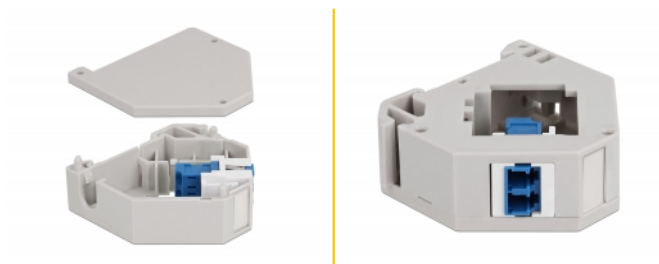

Příslušenství