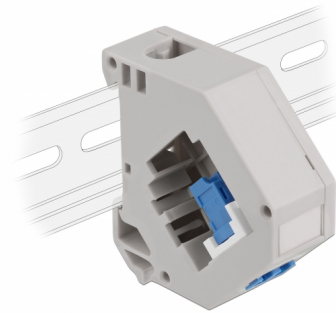

# Delock Adaptér na DIN lištu ze zásuvky Keystone LC Duplex na zásuvku LC Duplex, modrý

## Popis

Tento adaptér značky Delock obsahuje vhodný modul Keystone se spojkou LC Duplex, kterou lze použít k připojení optických kabelů.

### Montáž ke kolejnici dle DIN

Adaptér lze připojit k DIN liště šířky 35 mm. Kromě toho má adaptér také malé políčko na značení, které lze individuálně označit štítkem nebo opatřit různými symboly.

**Číslo produktu 87189**

## Technické detaily

- Konektor:
  - 1 x LC Duplex samice >
  - 1 x LC Duplex samice
- DIN montážní lišta: 35 mm
- Stohovatelné
- S políčkem na štítek
- Provozní teplota: -40 °C ~ 85 °C
- Materiál: plast
- Barva: šedá / bílá / modrý
- Rozměry (DxŠxV): cca. 60,1 x 59,4 x 21,6 mm