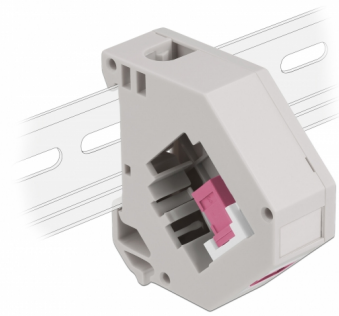

Delock Adapter za DIN vodilicu s Keystone SC Simplex ženskim priključkom na SC Simplex ženski priključak

Opis

Ovaj adapter tvrtke Delock sadrži odgovarajući Keystone modul s SC Simplex spojnicom koja se može koristiti za spajanje optičkih kabela.

Montaža DIN vodilice

Adapter se može pričvrstiti na DIN šinu širine 35 mm. Osim toga, adapter ima i malo polje za označavanje koje se može zasebno označiti ili može sadržavati različite simbole.

Predmet br. 87182

EAN: 4043619871827

Zemlja podrijetla: China

Pakiranje: Plastična vrećica sa zip zatvaračem

Tehnički podaci

- Priključak:
 - 1 x SC Simplex ženski >
 - 1 x SC Simplex ženski
- Montaža DIN vodilice: 35 mm
- Za slaganje
- S poljem za označavanje
- Radna temperatura: -40 °C ~ 85 °C
- Materijal: plastika
- Boja: siv / bijela / ljubičasta
- Mjere (DxŠxV): oko 60,1 x 59,4 x 21,6 mm

Sadržaj pakiranja

- Adapter za DIN vodilicu

Slike

General

Mounting type:	Montaža DIN vodilice: 35 mm
----------------	-----------------------------

Interface

Priključak 1:	1 x SC Simplex ženski
Priključak 2:	1 x SC Simplex ženski