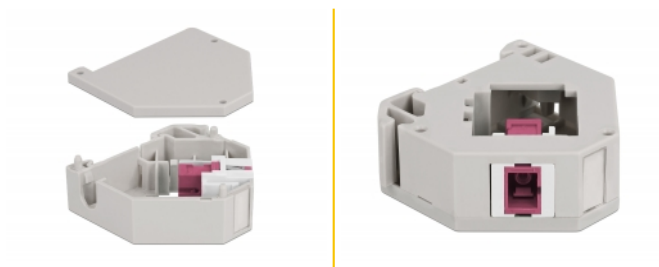

Delock Adapter za DIN vodilicu s Keystone SC Simplex ženskim priključkom na SC Simplex ženski priključak

Opis

Ovaj adapter tvrtke Delock sadrži odgovarajući Keystone modul s SC Simplex spojnicom koja se može koristiti za spajanje optičkih kabela.

Montaža DIN vodilice

Adapter se može pričvrstiti na DIN šinu širine 35 mm. Osim toga, adapter ima i malo polje za označavanje koje se može zasebno označiti ili može sadržavati različite simbole.

Predmet br. 87182

EAN: 4043619871827

Zemlja podrijetla: China

Pakiranje: Plastična vrećica sa zip zatvaračem

Tehnički podaci

- Priključak:
 - 1 x SC Simplex ženski >
 - 1 x SC Simplex ženski
- Montaža DIN vodilice: 35 mm
- Za slaganje
- S poljem za označavanje
- Radna temperatura: -40 °C ~ 85 °C
- Materijal: plastika
- Boja: siv / bijela / ljubičasta
- Mjere (DxŠxV): oko 60,1 x 59,4 x 21,6 mm

Sadržaj pakiranja

- Adapter za DIN vodilicu

Slike

General

Mounting type:	Montaža DIN vodilice: 35 mm
----------------	-----------------------------

Interface

Priključak 1:	1 x SC Simplex ženski
Priključak 2:	1 x SC Simplex ženski