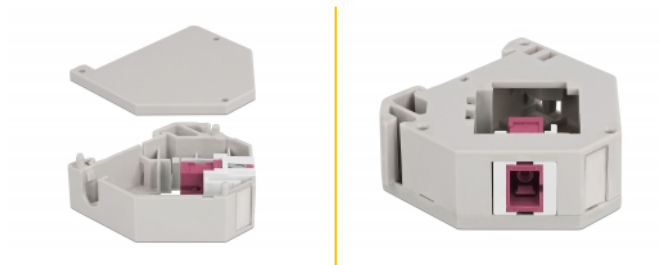

Příslušenství