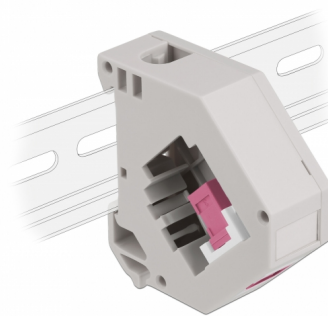

# Delock Adaptér na DIN lištu ze zásuvky Keystone SC Simplex na zásuvku SC Simplex

## Popis

Tento adaptér značky Delock obsahuje vhodný modul Keystone se spojkou SC Simplex, kterou lze použít k připojení optických kabelů.

### Montáž ke kolejnici dle DIN

Adaptér lze připojit k DIN liště šířky 35 mm. Kromě toho má adaptér také malé políčko na značení, které lze individuálně označit štítkem nebo opatřit různými symboly.

**Číslo produktu 87182**

## Technické detaily

- Konektor:
  - 1 x SC Simplex samice >
  - 1 x SC Simplex samice
- DIN montážní lišta: 35 mm
- Stohovatelné
- S políčkem na štítek
- Provozní teplota: -40 °C ~ 85 °C
- Materiál: plast
- Barva: šedá / bílá / fialová
- Rozměry (DxŠxV): cca. 60,1 x 59,4 x 21,6 mm