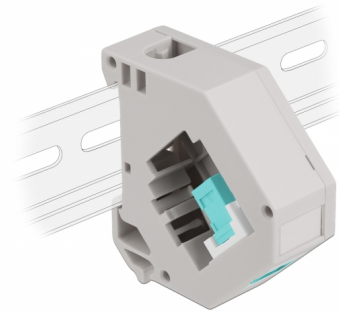

Delock DIN-rälsadapter med Keystone SC Simplex hona till SC Simplex hona

Beskrivning

Adapter från Delock som innehåller en lämplig Keystone-modul med en SC Simplex hona som kan användas för att ansluta fiberoptiska kablar.

Montering med DIN-skena

Adaptern kan fästas på en 35 mm bred DIN-räls. Dessutom har adaptern även ett litet märkningsfält som kan märkas individuellt eller förses med olika symboler.

Artikelnummer 87173

EAN: 4043619871735

Ursprungsland: China

Paket: Zippåse

Specifikationer

- Anslutning:
 - 1 x SC Simplex hona >
 - 1 x SC Simplex hona
- Montering med DIN-skena: 35 mm
- Stapelbar
- Med märkningsfält
- Driftstemperatur: -40 °C ~ 85 °C
- Material: plast
- Färg: grå / vit / aqua
- Mått (LxBxH): ca 60,1 x 59,4 x 21,6 mm

Paketets innehåll

- Adapter för DIN-skena

Bilder

General

Mounting type:	Montering med DIN-skena: 35 mm
----------------	--------------------------------

Interface

Kontakt 1:	1 x SC Simplex hona
Kontakt 2:	1 x SC Simplex hona