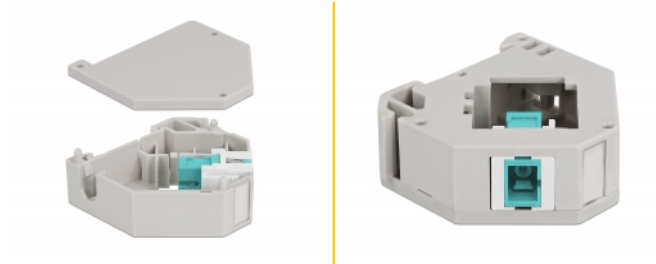

Delock DIN-rälsadapter med Keystone SC Simplex hona till SC Simplex hona

Beskrivning

Adapter från Delock som innehåller en lämplig Keystone-modul med en SC Simplex hona som kan användas för att ansluta fiberoptiska kablar.

Montering med DIN-skena

Adaptern kan fästas på en 35 mm bred DIN-räls. Dessutom har adaptern även ett litet märkningsfält som kan märkas individuellt eller förses med olika symboler.

Artikelnummer 87173

EAN: 4043619871735

Ursprungsland: China

Paket: Zippåse

Specifikationer

- Anslutning:
 - 1 x SC Simplex hona >
 - 1 x SC Simplex hona
- Montering med DIN-skena: 35 mm
- Stapelbar
- Med märkningsfält
- Driftstemperatur: -40 °C ~ 85 °C
- Material: plast
- Färg: grå / vit / aqua
- Mått (LxBxH): ca 60,1 x 59,4 x 21,6 mm

Paketets innehåll

- Adapter för DIN-skena

Bilder

General

Mounting type:	Montering med DIN-skena: 35 mm
----------------	--------------------------------

Interface

Kontakt 1:	1 x SC Simplex hona
Kontakt 2:	1 x SC Simplex hona