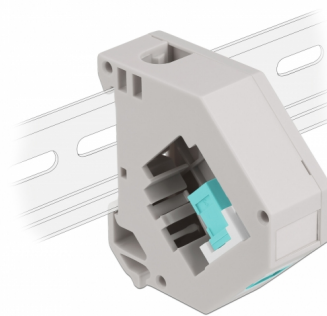

Delock Adaptor de șină DIN cu Keystone SC Simplex mamă la SC Simplex mamă

Descriere scurta

Acest adaptor de la Delock conține un modul Keystone potrivit cu un cuplor SC Simplex care poate fi utilizat pentru a conecta cablurile de fibră optică.

Montare pe șină DIN

Adaptorul poate fi atașat la o șină DIN cu lățimea de 35 mm. Adicional, adaptorul are, de asemenea, un câmp mic de etichetare care poate fi etichetat individual sau furnizat cu diverse simboluri.

**Nr. 87173**

EAN: 4043619871735

Țara de origine: China

Pachet: Pungă din plastic
cu închidere tip fermoar

Detalii tehnice

- Conectori:
 - 1 x mamă SC Simplex >
 - 1 x mamă SC Simplex
- Montare pe șină DIN: 35 mm
- Stivuibil
- Cu câmp de etichetare
- Temperatură în stare de funcționare: -40 °C ~ 85 °C
- Material: plastic
- Culoare: gri / alb / aqua
- Dimensiunii (LxlxÎ): aprox. 60,1 x 59,4 x 21,6 mm

Pachetul contine

- Adaptor de șină DIN

Imagini

General

Mounting type:	Montare pe șină DIN: 35 mm
----------------	----------------------------

Interface

Conector 1:	1 x SC Simplex mamă
Conector 2:	1 x SC Simplex mamă