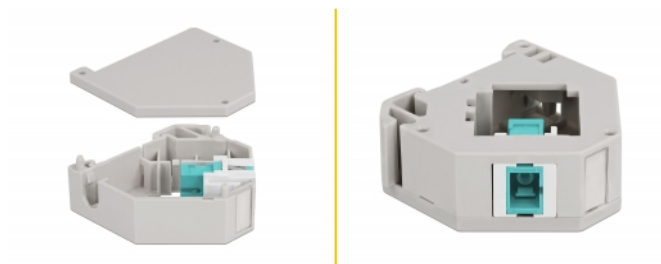

Delock Adaptor de șină DIN cu Keystone SC Simplex mamă la SC Simplex mamă

Descriere scurta

Acest adaptor de la Delock conține un modul Keystone potrivit cu un cuplor SC Simplex care poate fi utilizat pentru a conecta cablurile de fibră optică.

Montare pe șină DIN

Adaptorul poate fi atașat la o șină DIN cu lățimea de 35 mm. Adicional, adaptorul are, de asemenea, un câmp mic de etichetare care poate fi etichetat individual sau furnizat cu diverse simboluri.

**Nr. 87173**

EAN: 4043619871735

Țara de origine: China

Pachet: Pungă din plastic
cu închidere tip fermoar

Detalii tehnice

- Conectori:
 - 1 x mamă SC Simplex >
 - 1 x mamă SC Simplex
- Montare pe șină DIN: 35 mm
- Stivuibil
- Cu câmp de etichetare
- Temperatură în stare de funcționare: -40 °C ~ 85 °C
- Material: plastic
- Culoare: gri / alb / aqua
- Dimensiunii (LxlxÎ): aprox. 60,1 x 59,4 x 21,6 mm

Pachetul contine

- Adaptor de șină DIN

Imagini

General

Mounting type:	Montare pe șină DIN: 35 mm
----------------	----------------------------

Interface

Conector 1:	1 x SC Simplex mamă
Conector 2:	1 x SC Simplex mamă