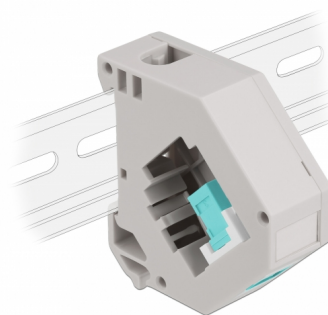

# Delock Adapter za DIN vodilicu s Keystone SC Simplex ženskim priključkom na SC Simplex ženski priključak

## Opis

Ovaj adapter tvrtke Delock sadrži odgovarajući Keystone modul s SC Simplex spojnicom koja se može koristiti za spajanje optičkih kabela.

### Montaža DIN vodilice

Adapter se može pričvrstiti na DIN šinu širine 35 mm. Osim toga, adapter ima i malo polje za označavanje koje se može zasebno označiti ili može sadržavati različite simbole.

## Tehnički podaci

- Priključak:
  - 1 x SC Simplex ženski >
  - 1 x SC Simplex ženski
- Montaža DIN vodilice: 35 mm
- Za slaganje
- S poljem za označavanje
- Radna temperatura: -40 °C ~ 85 °C
- Materijal: plastika
- Boja: siv / bijela / akvamarin
- Mjere (DxŠxV): oko 60,1 x 59,4 x 21,6 mm