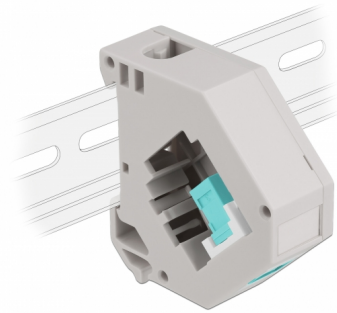

# Delock Αντάπτορας τροχιάς DIN rail με Keystone SC Simplex θηλυκό προς SC Simplex θηλυκό

## Περιγραφή

Αυτός ο αντάπτορας της Delock περιέχει μια κατάλληλη μονάδα Keystone με έναν Ζεύκτη SC Simplex που μπορεί να χρησιμοποιηθεί για τη σύνδεση καλωδίων οπτικών ινών.

### Τοποθέτηση Ράβδου DIN

Ο αντάπτορας μπορεί να τοποθετηθεί σε πλατιά τροχιά DIN των 35 χιλ. Επιπλέον, ο αντάπτορας επίσης διαθέτει ένα μικρό τμήμα για ετικέτες που μπορεί να χρησιμοποιηθεί μεμονωμένα ως χώρος ετικέτας ή να χρησιμοποιηθεί ως χώρος για διάφορα σύμβολα.

## Προδιαγραφές

- Συνδετήρας:
  - 1 x SC Simplex θηλυκό >
  - 1 x SC Simplex θηλυκό
- Διάδρομος στερέωσης DIN: 35 χιλ.
- Με δυνατότητα στοίβαξης
- Με χώρο ετικέτας
- Θερμοκρασία λειτουργίας: -40 °C ~ 85 °C
- Υλικό: πλαστικό
- Χρώμα: γκρί / λευκό / άκουα
- Διαστάσεις (ΜxΠxΥ): περ. 60,1 x 59,4 x 21,6 mm