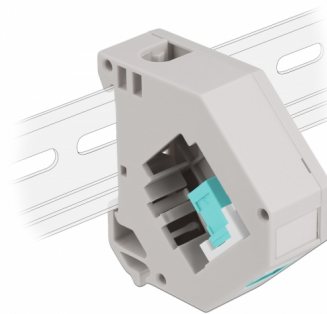

Delock Adaptateur de rail DIN avec Keystone SC Simplex femelle à SC Simplex femelle

Description

Cet adaptateur de Delock contient un module Keystone pratique avec un coupleur SC Simplex pouvant être utilisé pour connecter des câbles de fibre optique.

Montage sur rail DIN

L'adaptateur peut être fixé à un rail DIN de 35 mm de large. En outre, l'adaptateur a aussi un petit champ d'étiquetage individuel ou fourni avec divers symboles.

N° produit 87173

EAN: 4043619871735

Pays d'origine: China

Emballage: Sac polyvalent à fermeture éclair

Détails techniques

- Connecteurs :
 - 1 x SC Simplex femelle >
 - 1 x SC Simplex femelle
- Montage sur rail DIN : 35 mm
- Empilable
- Avec champ d'étiquetage
- Température de fonctionnement : -40 °C ~ 85 °C
- Matériaux : plastique
- Couleur : gris / blanc / aqua
- Dimensions (LxlxH) : env. 60,1 x 59,4 x 21,6 mm

Contenu de l'emballage

- Adaptateur de rail DIN

Image

General

Mounting type:	Montage sur rail DIN : 35 mm
----------------	------------------------------

Interface

Connecteur 1:	1 x SC Simplex femelle
Connecteur 2:	1 x SC Simplex femelle