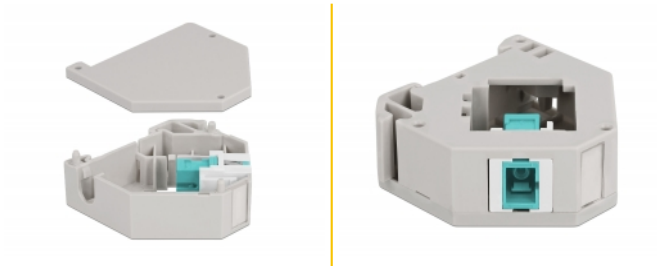

Delock Adaptateur de rail DIN avec Keystone SC Simplex femelle à SC Simplex femelle

Description

Cet adaptateur de Delock contient un module Keystone pratique avec un coupleur SC Simplex pouvant être utilisé pour connecter des câbles de fibre optique.

Montage sur rail DIN

L'adaptateur peut être fixé à un rail DIN de 35 mm de large. En outre, l'adaptateur a aussi un petit champ d'étiquetage individuel ou fourni avec divers symboles.

N° produit 87173

EAN: 4043619871735

Pays d'origine: China

Emballage: Sac polyvalent à fermeture éclair

Détails techniques

- Connecteurs :
 - 1 x SC Simplex femelle >
 - 1 x SC Simplex femelle
- Montage sur rail DIN : 35 mm
- Empilable
- Avec champ d'étiquetage
- Température de fonctionnement : -40 °C ~ 85 °C
- Matériaux : plastique
- Couleur : gris / blanc / aqua
- Dimensions (LxlxH) : env. 60,1 x 59,4 x 21,6 mm

Contenu de l'emballage

- Adaptateur de rail DIN

Image

General

Mounting type:	Montage sur rail DIN : 35 mm
----------------	------------------------------

Interface

Connecteur 1:	1 x SC Simplex femelle
Connecteur 2:	1 x SC Simplex femelle