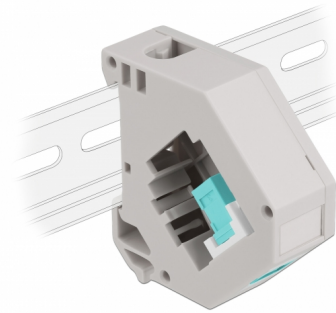

Delock Hutschienenadapter mit Keystone SC Simplex Buchse zu SC Simplex Buchse aqua

Beschreibung

Dieser Adapter von Delock enthält ein passendes Keystone Modul mit einer SC Simplex Kupplung, die zum Anschluss von Lichtwellenleiter Kabeln verwendet werden kann.

Hutschienenbefestigung

Der Adapter kann an einer 35 mm breiten Hutschiene befestigt werden. Zudem besitzt der Adapter auch ein kleines Beschriftungsfeld, welches individuell beschriftet oder mit verschiedenen Symbolen versehen werden kann.

Artikel-Nr. 87173

EAN: 4043619871735

Ursprungsland: China

Verpackung:
Wiederverschließbare
Tüte

Technische Daten

- Anschlüsse:
 - 1 x SC Simplex Buchse >
 - 1 x SC Simplex Buchse
- Hutschienenbefestigung: 35 mm
- Anreihbar
- Mit Beschriftungsfeld
- Betriebstemperatur: -40 °C ~ 85 °C
- Material: Kunststoff
- Farbe: grau / weiß / aqua
- Maße (LxBxH): ca. 60,1 x 59,4 x 21,6 mm

Packungsinhalt

- Hutschienenadapter

Abbildungen

Allgemein

Montageart:	Hutschienenbefestigung: 35 mm
-------------	-------------------------------

Schnittstelle

Anschluss 1:	1 x SC Simplex Buchse
Anschluss 2:	1 x SC Simplex Buchse