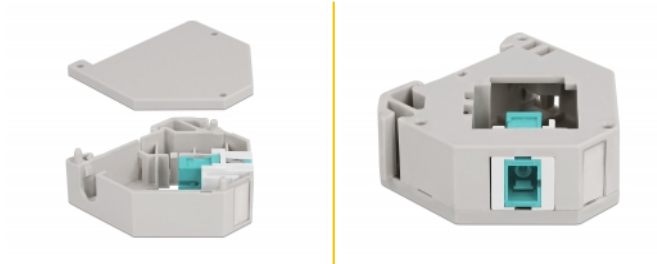

Delock Hutschienenadapter mit Keystone SC Simplex Buchse zu SC Simplex Buchse aqua

Beschreibung

Dieser Adapter von Delock enthält ein passendes Keystone Modul mit einer SC Simplex Kupplung, die zum Anschluss von Lichtwellenleiter Kabeln verwendet werden kann.

Hutschienenbefestigung

Der Adapter kann an einer 35 mm breiten Hutschiene befestigt werden. Zudem besitzt der Adapter auch ein kleines Beschriftungsfeld, welches individuell beschriftet oder mit verschiedenen Symbolen versehen werden kann.

Artikel-Nr. 87173

EAN: 4043619871735

Ursprungsland: China

Verpackung:
Wiederverschließbare
Tüte

Technische Daten

- Anschlüsse:
 - 1 x SC Simplex Buchse >
 - 1 x SC Simplex Buchse
- Hutschienenbefestigung: 35 mm
- Anreihbar
- Mit Beschriftungsfeld
- Betriebstemperatur: -40 °C ~ 85 °C
- Material: Kunststoff
- Farbe: grau / weiß / aqua
- Maße (LxBxH): ca. 60,1 x 59,4 x 21,6 mm

Packungsinhalt

- Hutschienenadapter

Abbildungen

Allgemein

Montageart:	Hutschienenbefestigung: 35 mm
-------------	-------------------------------

Schnittstelle

Anschluss 1:	1 x SC Simplex Buchse
Anschluss 2:	1 x SC Simplex Buchse