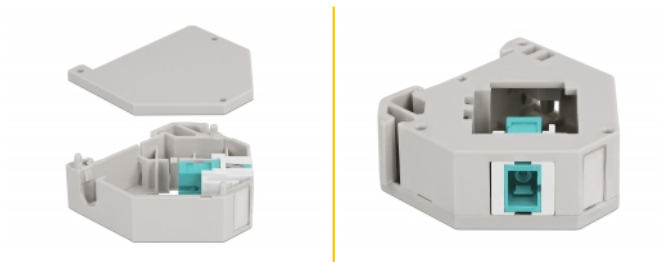

Příslušenství