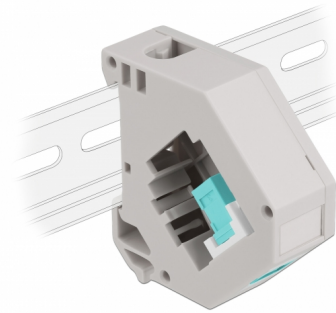

# Delock Adaptér na DIN lištu ze zásuvky Keystone SC Simplex na zásuvku SC Simplex

## Popis

Tento adaptér značky Delock obsahuje vhodný modul Keystone se spojkou SC Simplex, kterou lze použít k připojení optických kabelů.

### Montáž ke kolejnici dle DIN

Adaptér lze připojit k DIN liště šířky 35 mm. Kromě toho má adaptér také malé políčko na značení, které lze individuálně označit štítkem nebo opatřit různými symboly.

**Číslo produktu 87173**

## Technické detaily

- Konektor:
  - 1 x SC Simplex samice >
  - 1 x SC Simplex samice
- DIN montážní lišta: 35 mm
- Stohovatelné
- S políčkem na štítek
- Provozní teplota: -40 °C ~ 85 °C
- Materiál: plast
- Barva: šedá / bílá / aqua
- Rozměry (DxŠxV): cca. 60,1 x 59,4 x 21,6 mm