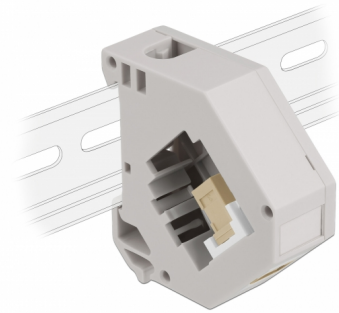

# Delock DIN-rälsadapter med Keystone SC Simplex hona till SC Simplex hona

## Beskrivning

Adapter från Delock som innehåller en lämplig Keystone-modul med en SC Simplex hona som kan användas för att ansluta fiberoptiska kablar.

### Montering med DIN-skena

Adaptern kan fästas på en 35 mm bred DIN-räls. Dessutom har adaptern även ett litet märkningsfält som kan märkas individuellt eller förses med olika symboler.

**Artikelnummer 87167**

## Specifikationer

- Anslutning:
  - 1 x SC Simplex hona >
  - 1 x SC Simplex hona
- Montering med DIN-skena: 35 mm
- Stapelbar
- Med märkningsfält
- Driftstemperatur: -40 °C ~ 85 °C
- Material: plast
- Färg: grå / vit / beige
- Mått (LxBxH): ca 60,1 x 59,4 x 21,6 mm